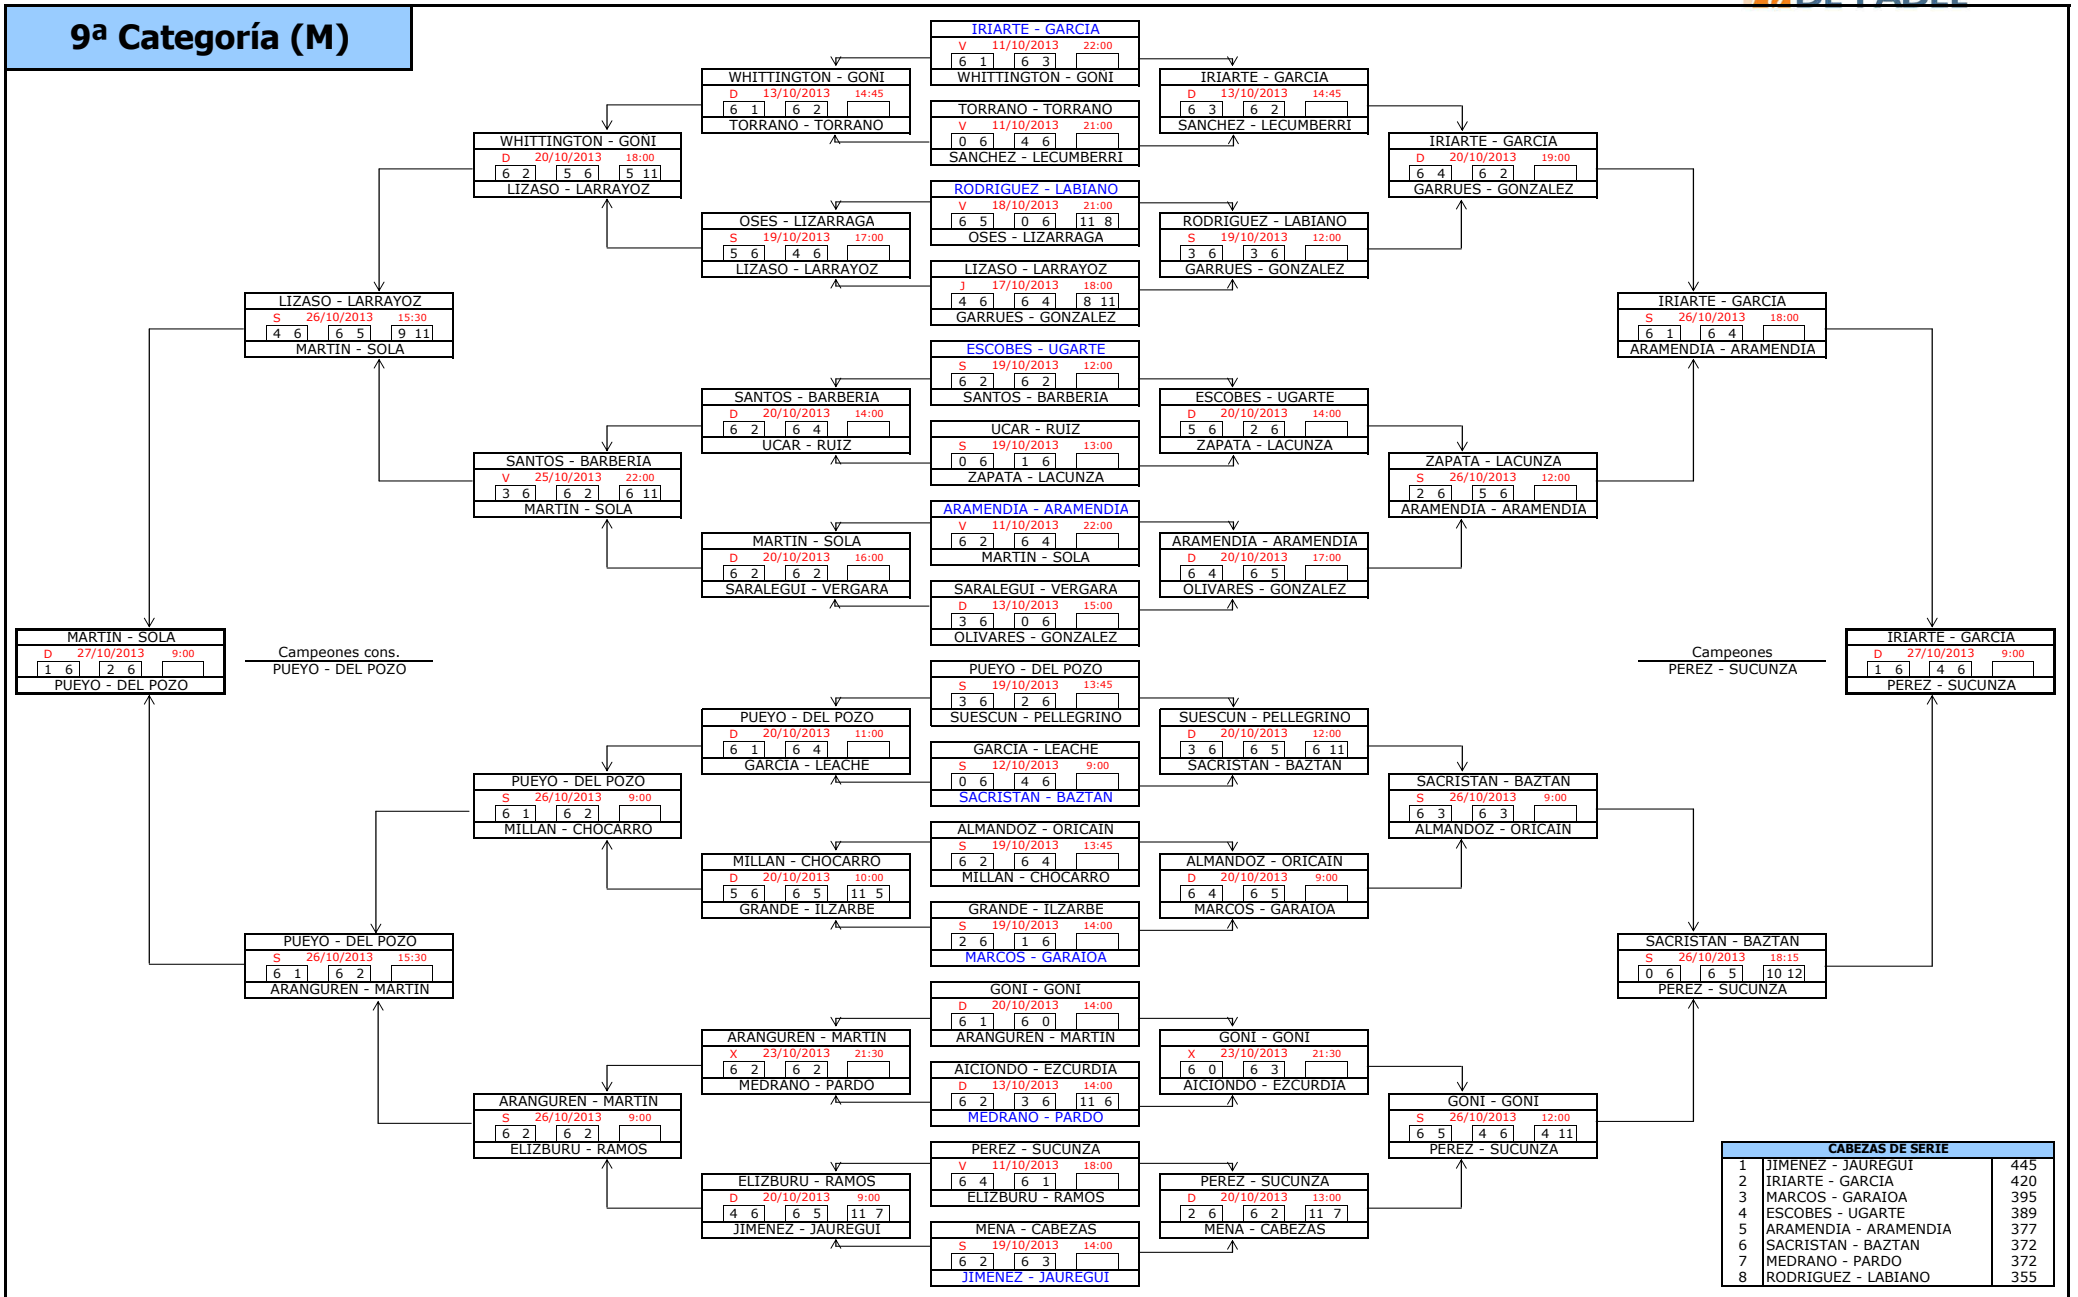

9ª Categoría (M)

Campeones cons.
PUEYO - DEL POZO

Campeones
PEREZ - SUCUNZA

10ª Categoría (M)

Campeonas
RIO DE R. - SAINZ DE MUR

RAPOSO - AINZUA	
S	26/10/2013 20:15
2 6	0 6
ORIO DE R. - SAINZ DE MURI	

RAPOSO - AINZUA	
S	26/10/2013 14:00
6 2	3 6
13 11	
SANZ - SANZ	

BRAVO - PIPO	
	W O
SANZ - SANZ	

RAPOSO - AINZUA	
X	16/10/2013 19:00
4 6	6 3
11 8	
ORONOZ - IZCO	

USANDIZAGA - CASARRUBIO	
S	12/10/2013 19:00
6 4	6 3
RAPOSO - AINZUA	

ORONOZ - IZCO	
S	12/10/2013 10:00
2 6	5 7
IRIARTE - GAMALLO	

BRAVO - PIPO	
S	12/10/2013 18:00
	W O
ESPARZA - ARANALDE	

OROZ - SANTAMARIA	
S	12/10/2013 19:00
1 6	6 5
11 8	
SANZ - SANZ	

ECAY - IDOATE	
S	12/10/2013 11:00
1 6	3 6
ZUDAIRE - UGALDE	

ORIO DE R. - SAINZ DE MURI	
D	13/10/2013 12:00
4 6	4 6
ASIAIN - RUIZ DE V.	

Bye	
PEREZ - GARCIA	
Bye	
AZCONA - APESTEGUIA	

USANDIZAGA - CASARRUBIO	
X	16/10/2013 19:00
6 2	6 1
IRIARTE - GAMALLO	

ESPARZA - ARANALDE	
S	19/10/2013 16:00
6 1	6 1
OROZ - SANTAMARIA	

ESPARZA - ARANALDE	
S	26/10/2013 20:00
6 4	6 2
ASIAIN - RUIZ DE V.	

ZUDAIRE - UGALDE	
S	19/10/2013 11:00
1 6	2 6
ASIAIN - RUIZ DE V.	

PEREZ - GARCIA	
D	13/10/2013 16:00
6 0	6 3
AZCONA - APESTEGUIA	

USANDIZAGA - CASARRUBIO	
D	20/10/2013 13:00
2 6	5 6
ESPARZA - ARANALDE	

ASIAIN - RUIZ DE V.	
D	20/10/2013 15:45
6 1	6 7
6 1	
PEREZ - GARCIA	

ESPARZA - ARANALDE	
S	26/10/2013 20:00
6 4	6 2
ASIAIN - RUIZ DE V.	

Campeonas
ESPARZA - ARANALDE

CABEZAS DE SERIE		
1	AZCONA - APESTEGUIA	112
2	USANDIZAGA - CASARRUBIO	108
3	ASIAIN - RUIZ DE V.	105
4	BRAVO - PIPO	90