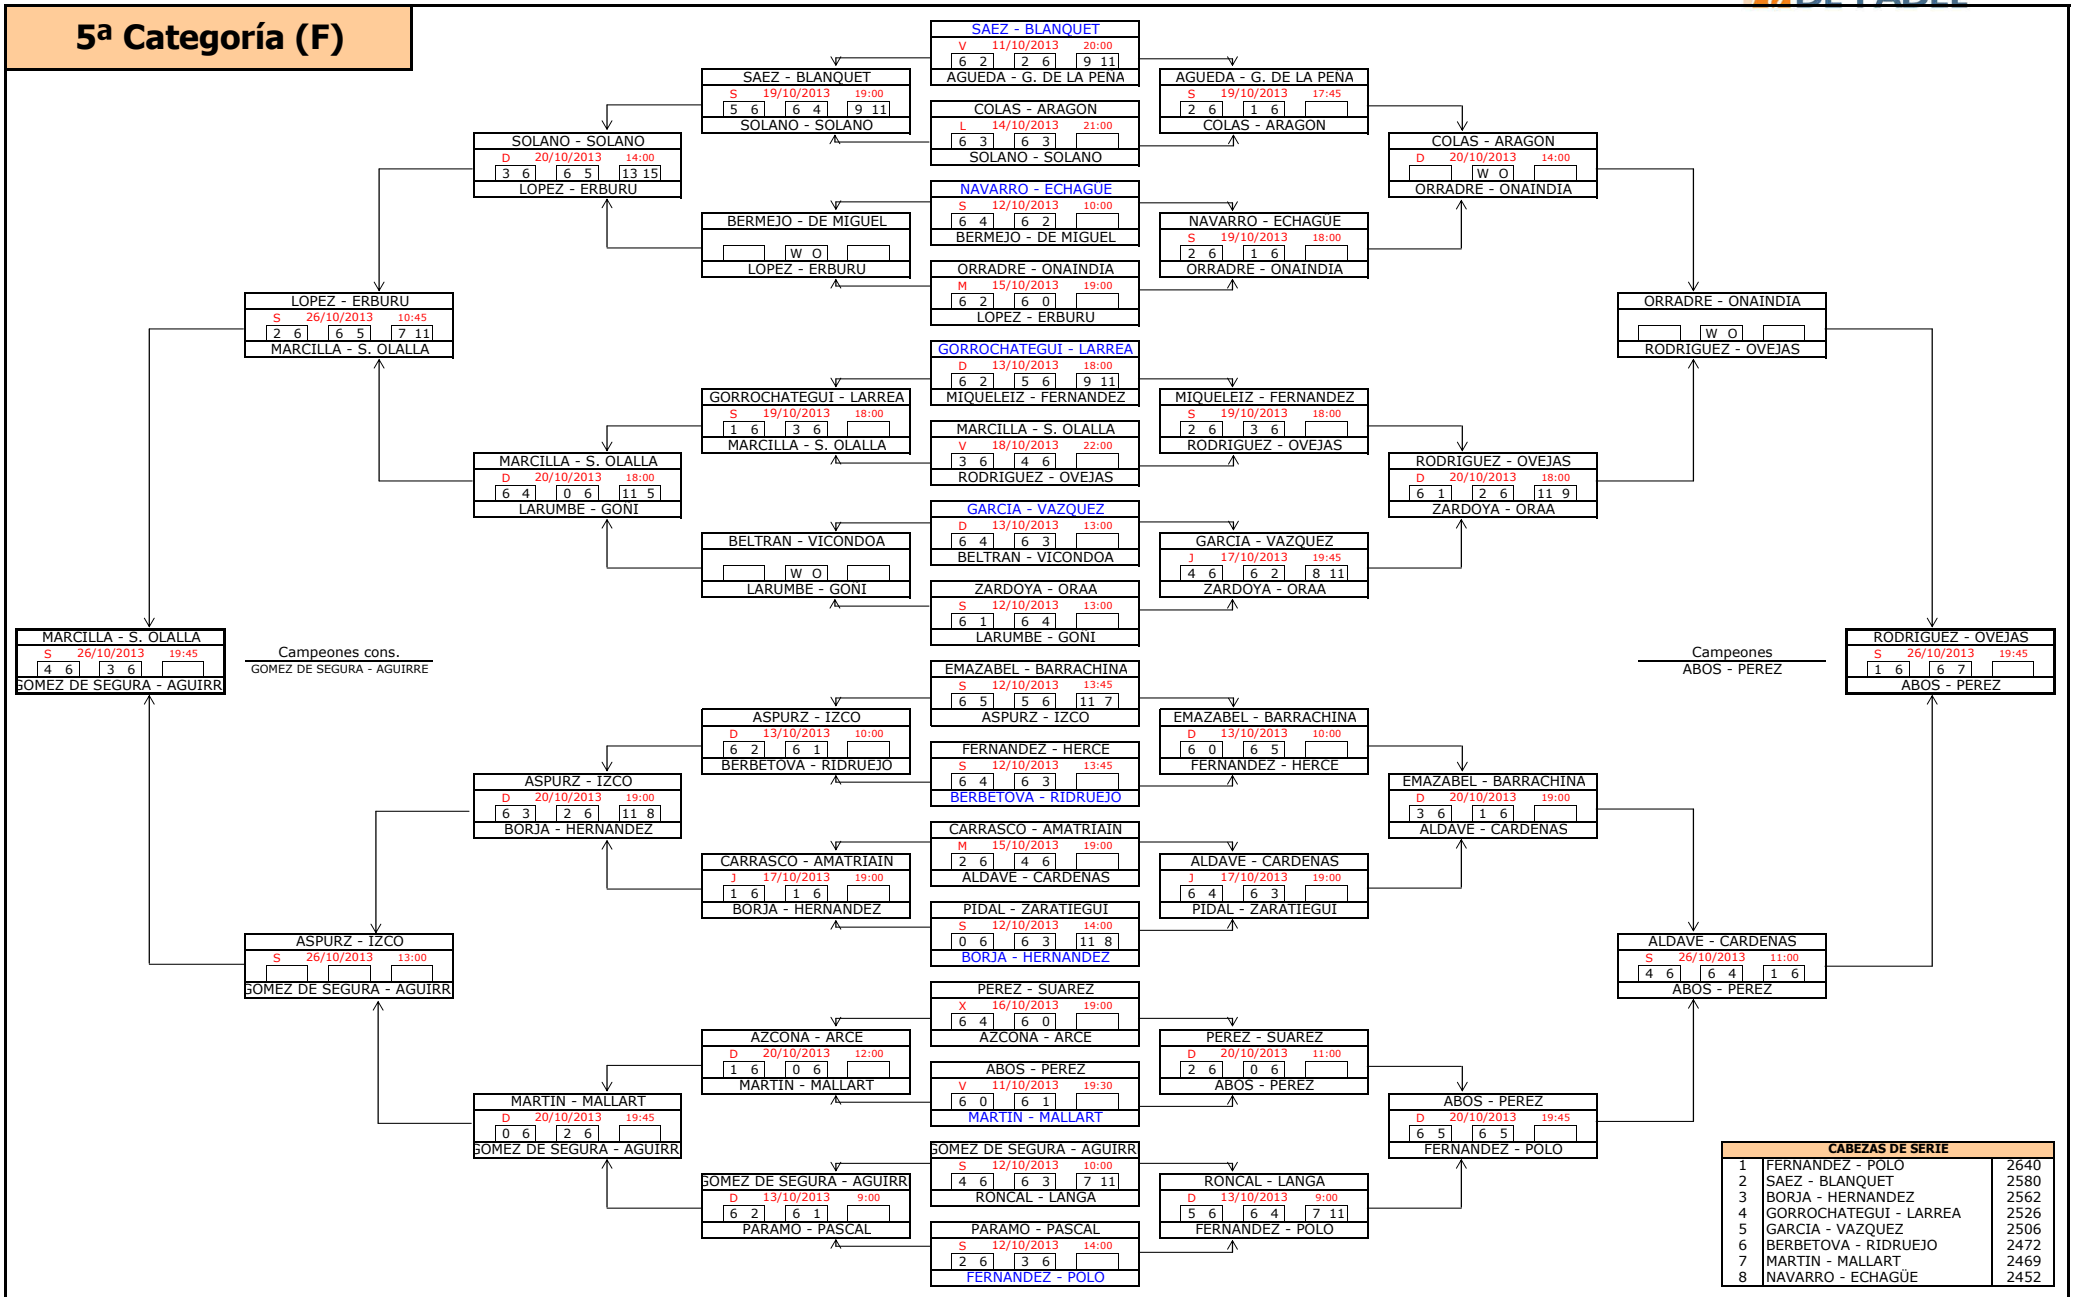

5ª Categoría (F)