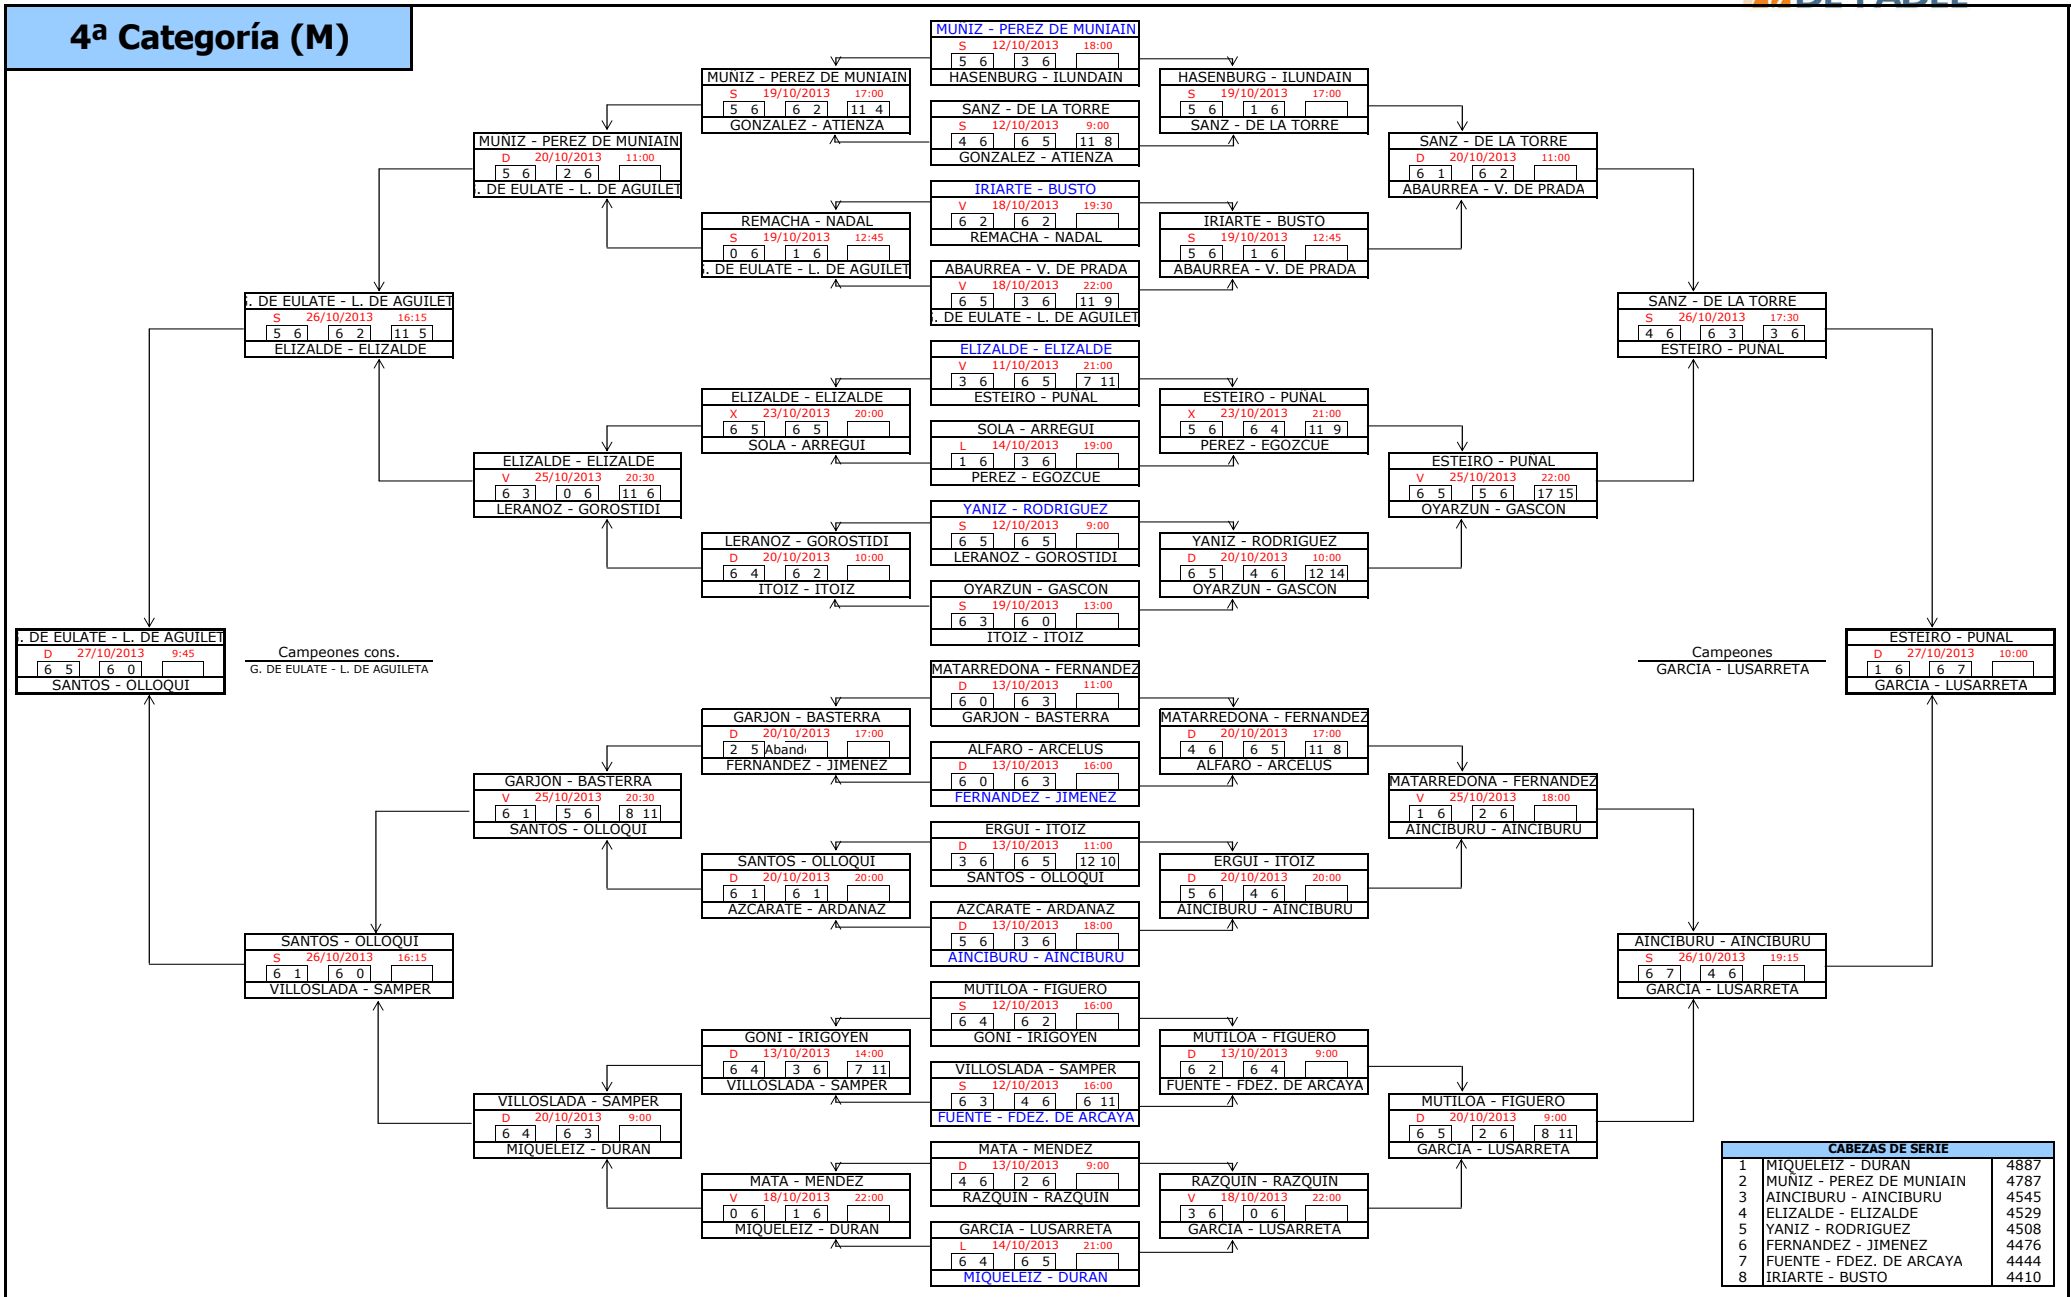

4ª Categoría (M)

Campeones cons.
G. DE EULATE - L. DE AGUILETA

Campeones
GARCIA - LUSARRETA

CABEZAS DE SERIE		
1	MIQUELEIZ - DURAN	4887
2	MUNIZ - PEREZ DE MUNIAIN	4787
3	AINCIBURU - AINCIBURU	4545
4	ELIZALDE - ELIZALDE	4529
5	YANIZ - RODRIGUEZ	4508
6	FERNANDEZ - JIMENEZ	4476
7	FUENTE - FDEZ. DE ARCAAYA	4444
8	IRIARTE - BUSTO	4410