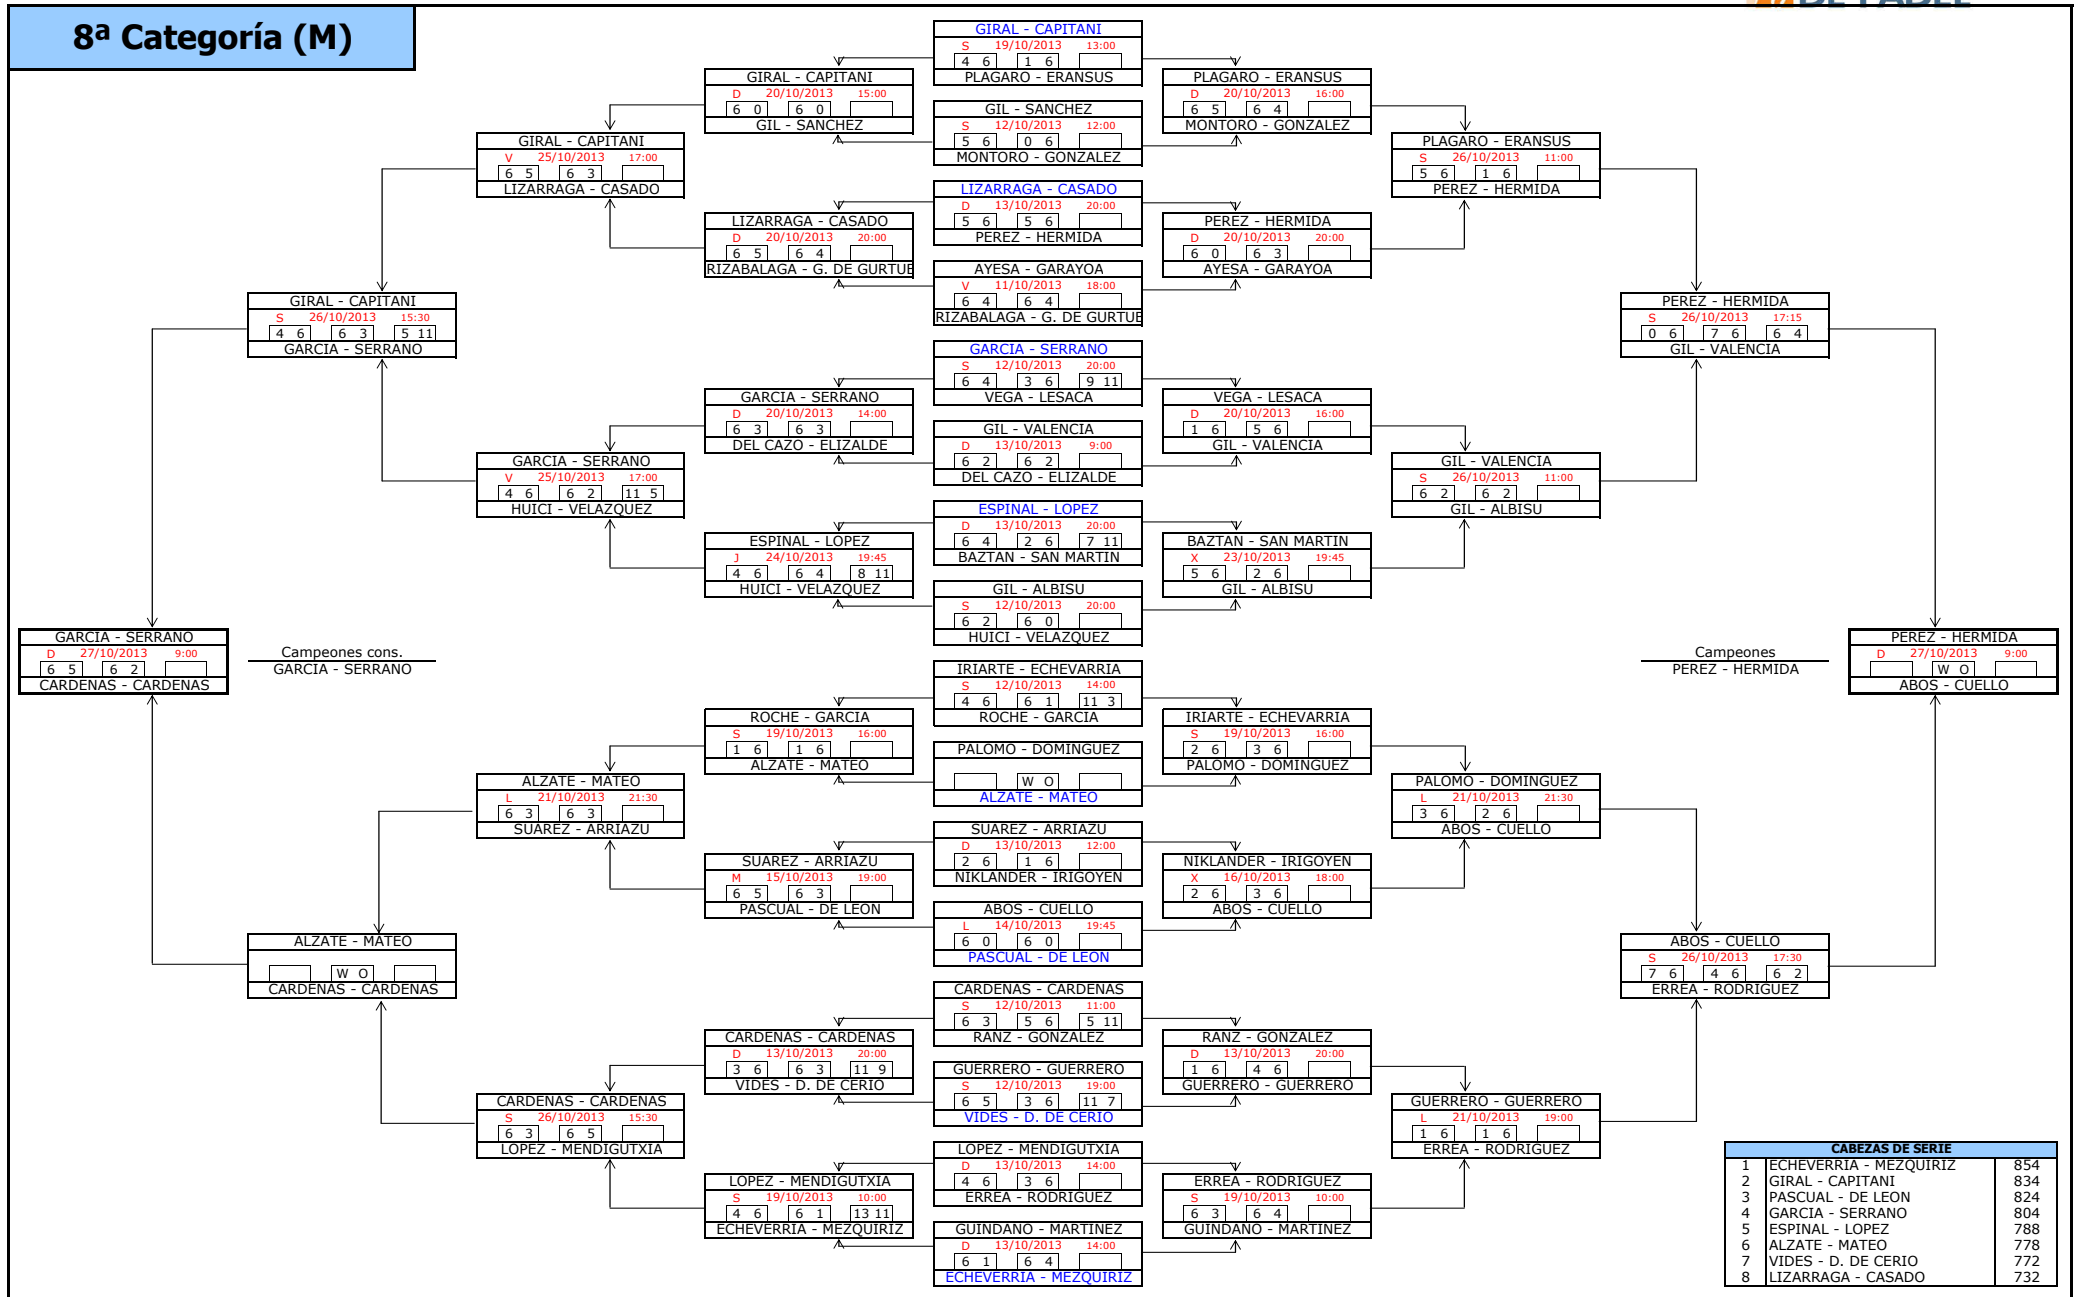

8ª Categoría (M)

Campeones cons.
GARCÍA - SERRANO

Campeones
PEREZ - HERMIDA