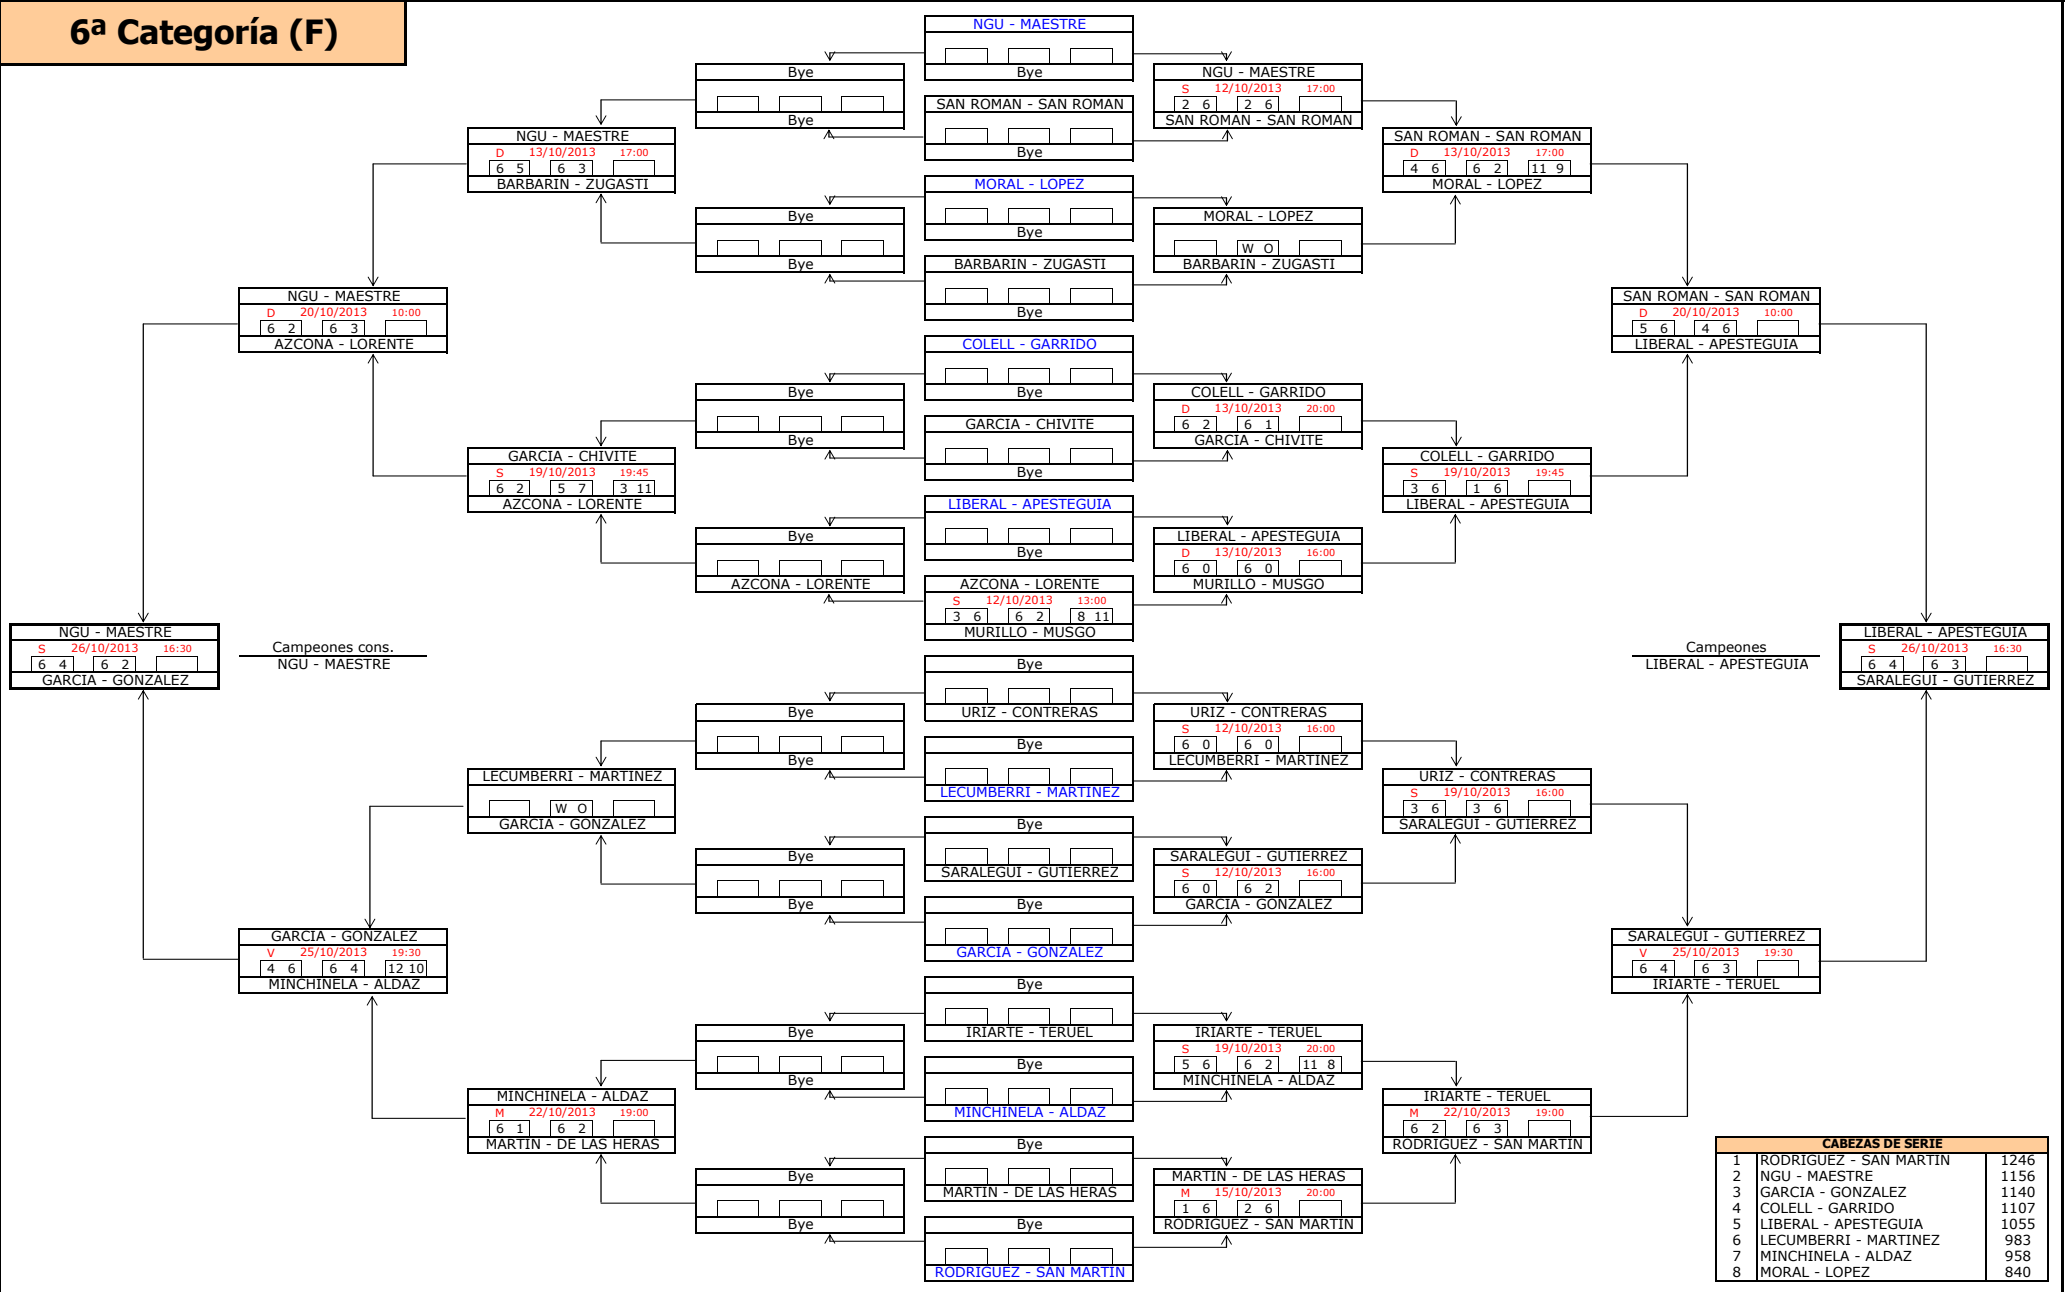

6ª Categoría (F)

CABEZAS DE SERIE		
1	RODRIGUEZ - SAN MARTIN	1246
2	NGU - MAESTRE	1156
3	GARCIA - GONZALEZ	1140
4	COLELL - GARRIDO	1107
5	LIBERAL - APESTEGUIA	1055
6	LECUMBERRI - MARTINEZ	983
7	MINCHINELA - ALDAZ	958
8	MORAL - LOPEZ	840