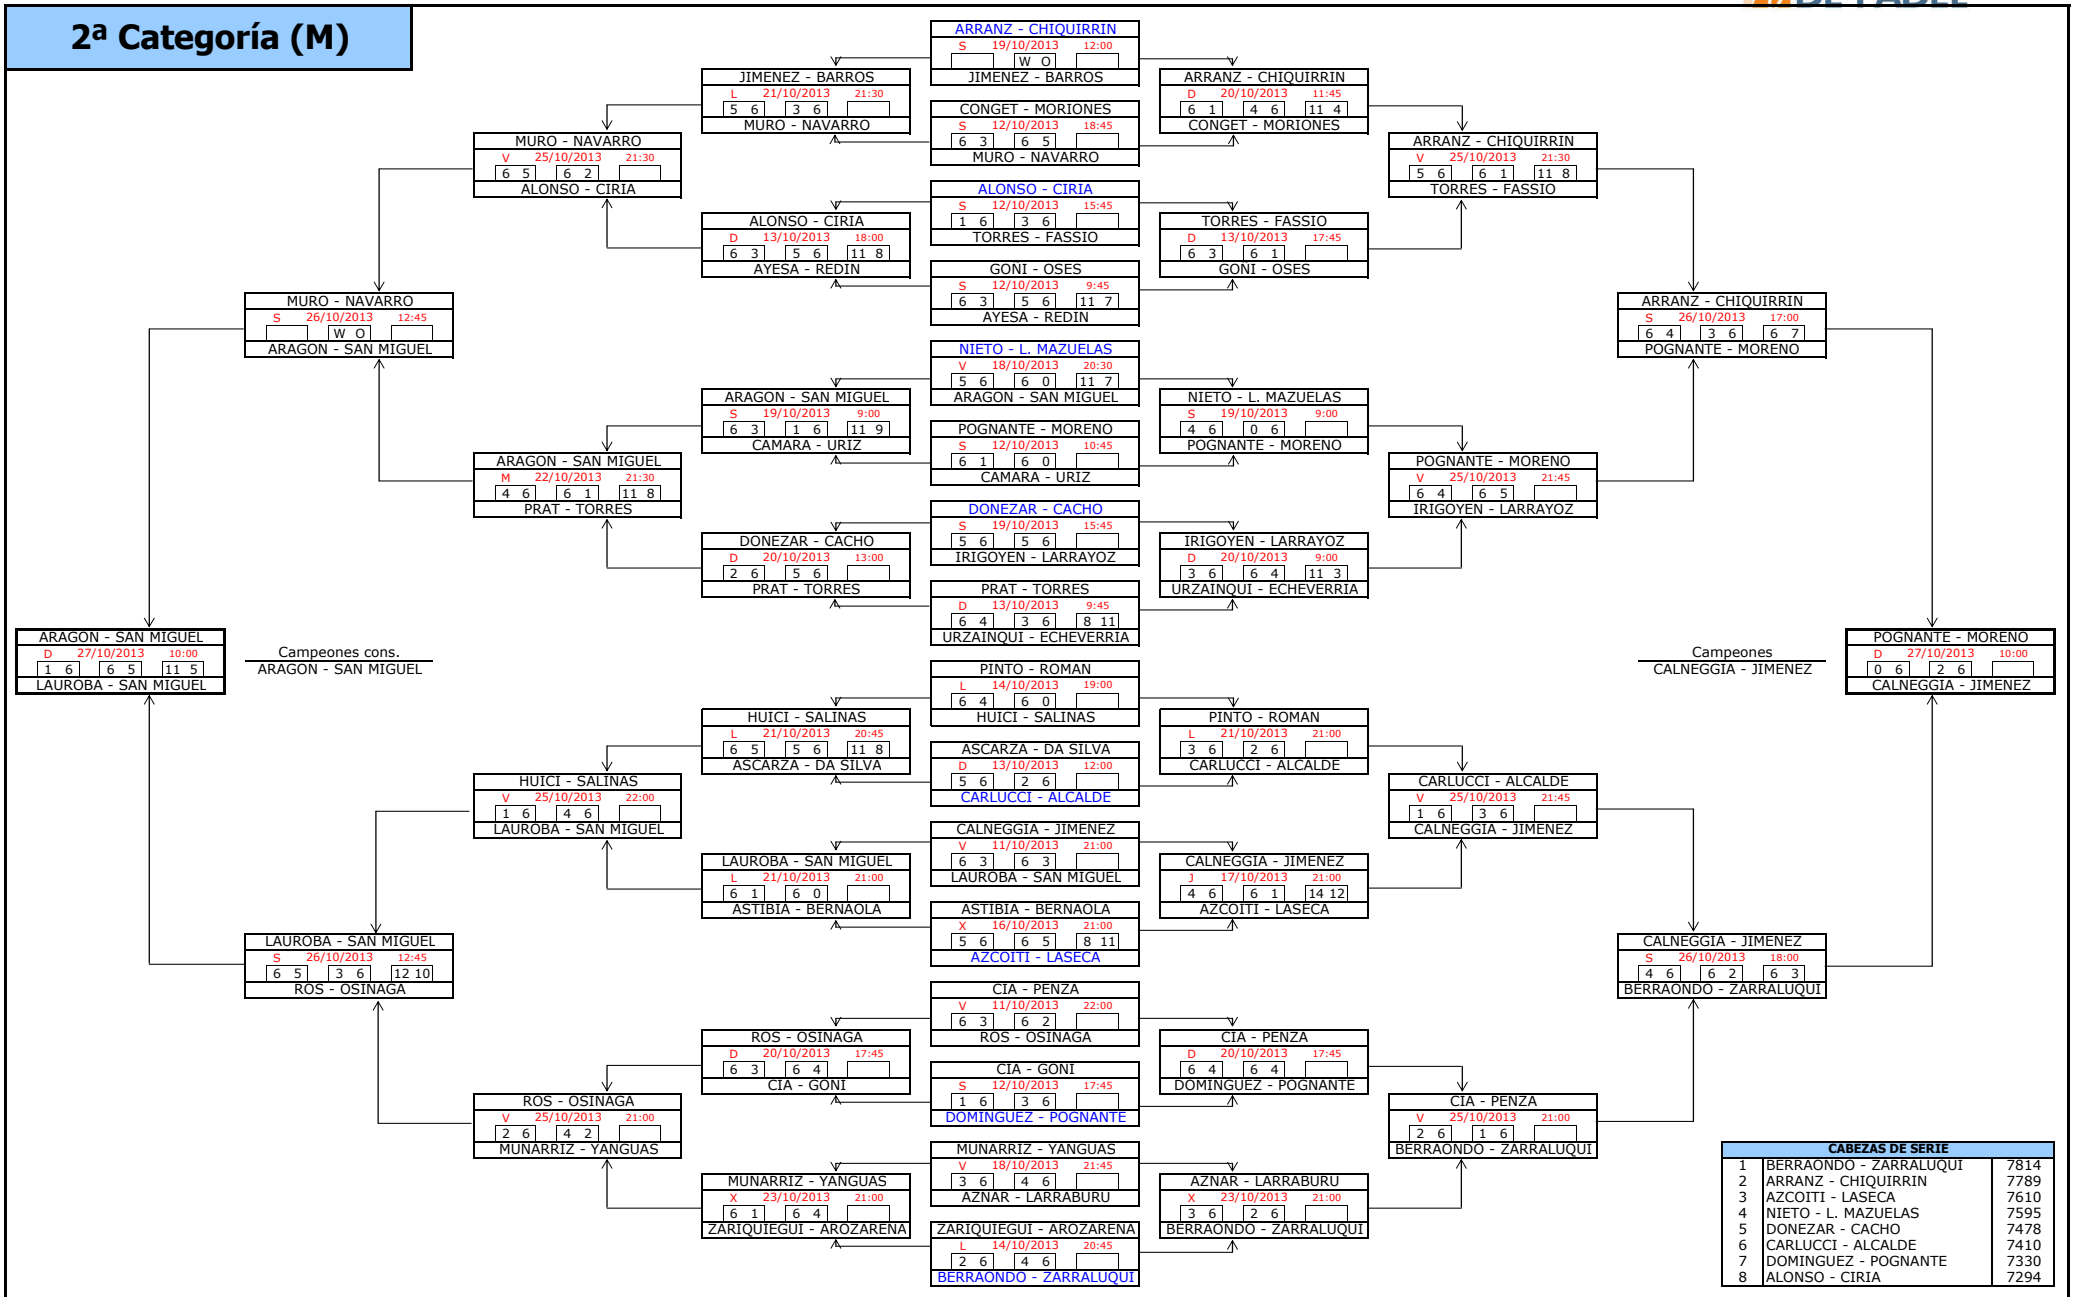

2ª Categoría (M)

Campeones cons.
ARAGON - SAN MIGUEL

Campeones
CALNEGGIA - JIMENEZ

CABEZAS DE SERIE		
1	BERRAONDO - ZARRALUQUI	7814
2	ARRANZ - CHIQUIRRIN	7789
3	AZCOTTI - LASECA	7610
4	NIETO - L. MAZUELAS	7595
5	DONEZAR - CACHO	7478
6	CARLUCCI - ALCALDE	7410
7	DOMINGUEZ - POGNANTE	7330
8	ALONSO - CIRIA	7294