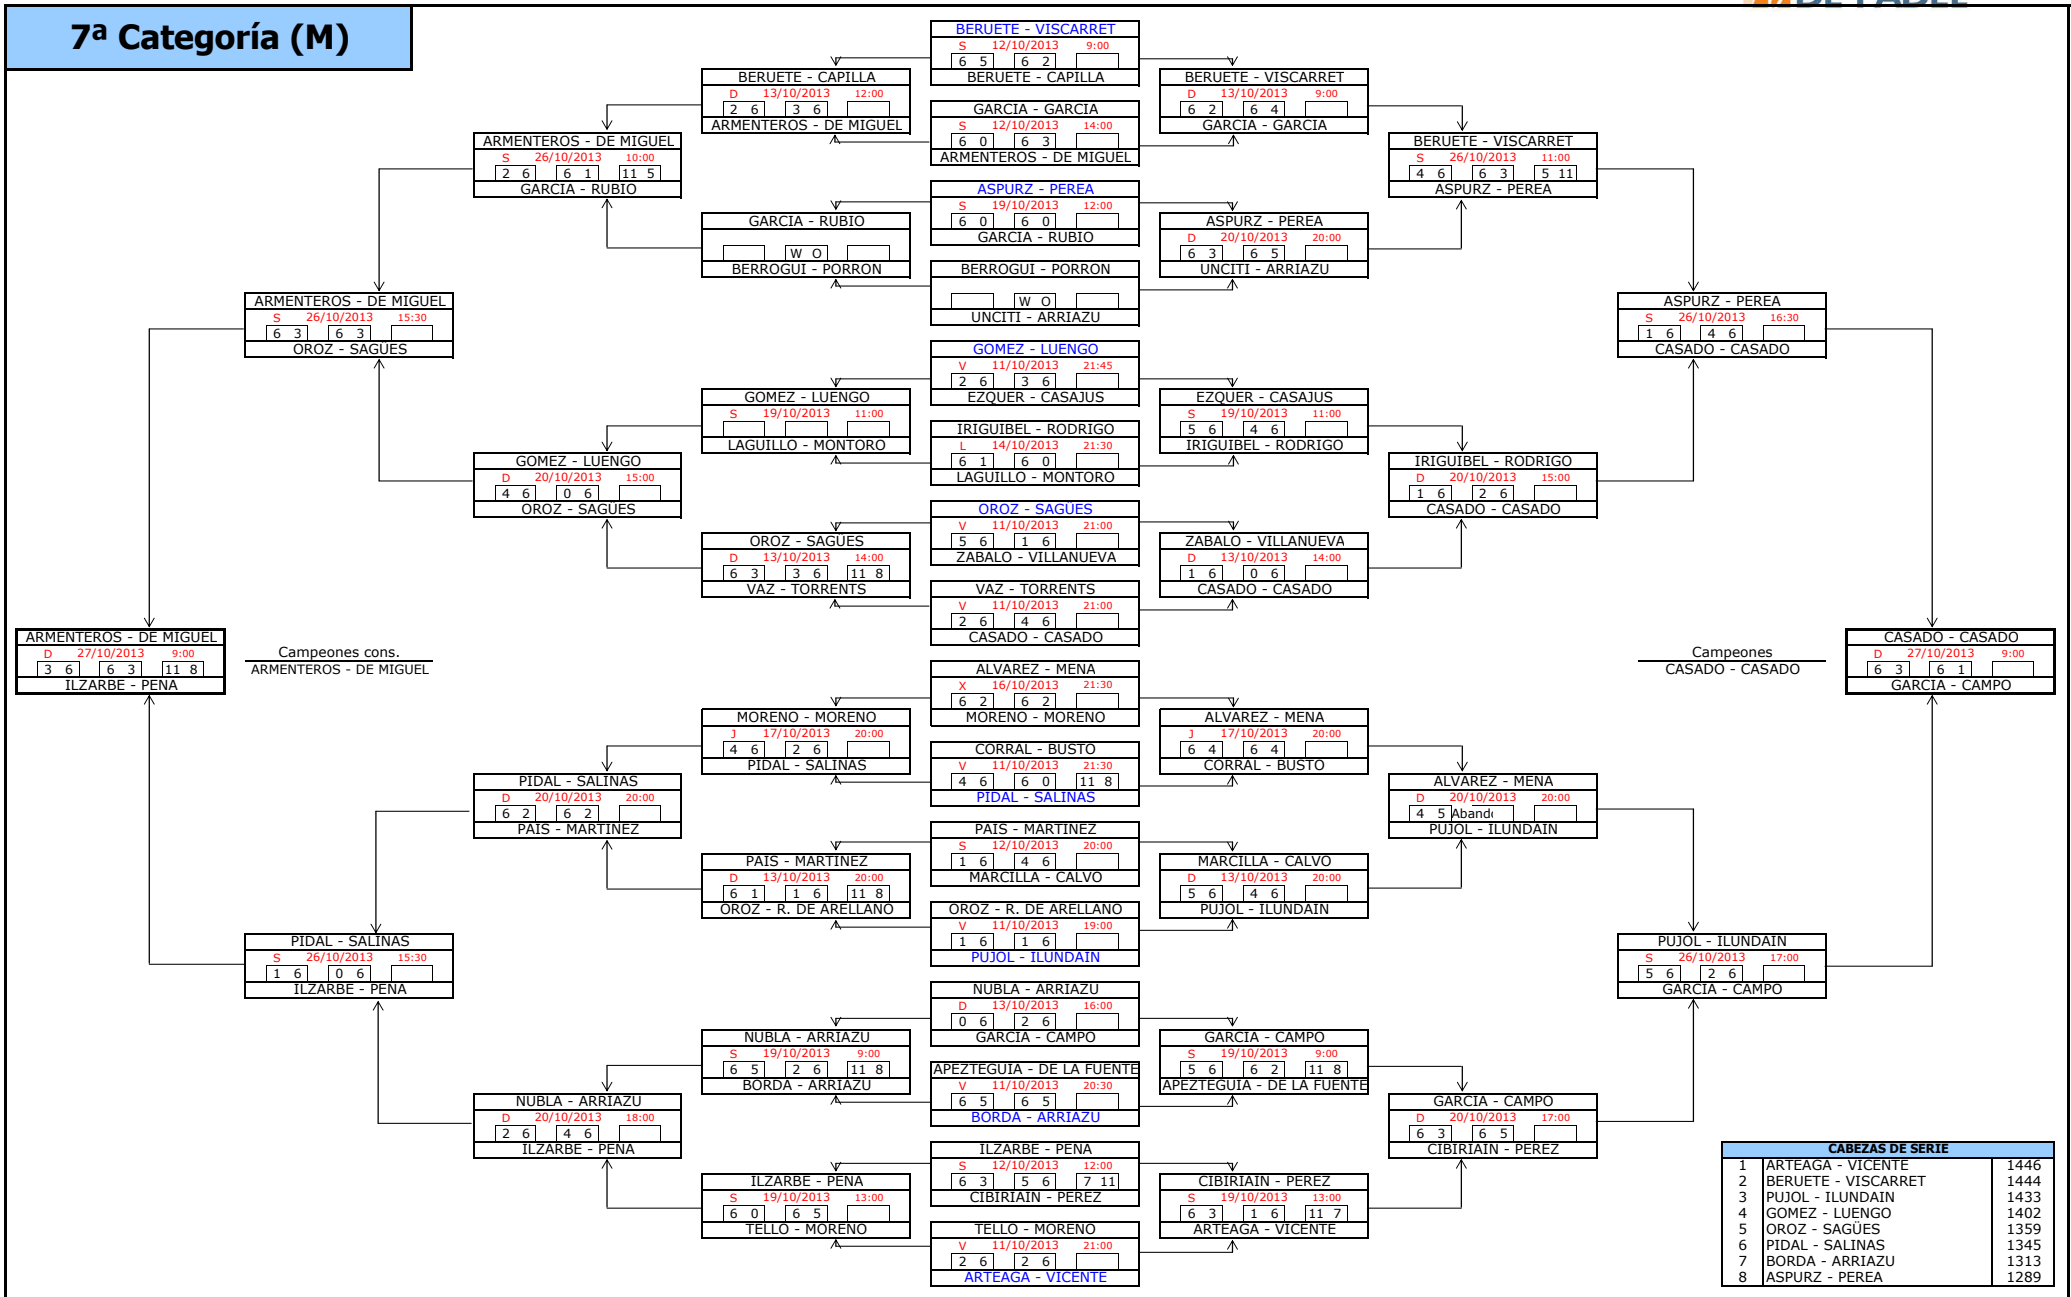

7ª Categoría (M)

CABEZAS DE SERIE		
1	ARTEAGA - VICENTE	1446
2	BERUETE - VISCARRET	1444
3	PUJOL - ILUNDAIN	1433
4	GOMEZ - LUENGO	1402
5	OROZ - SAGÜES	1359
6	PIDAL - SALINAS	1345
7	BORDA - ARRIAZU	1313
8	ASPURZ - PEREA	1289