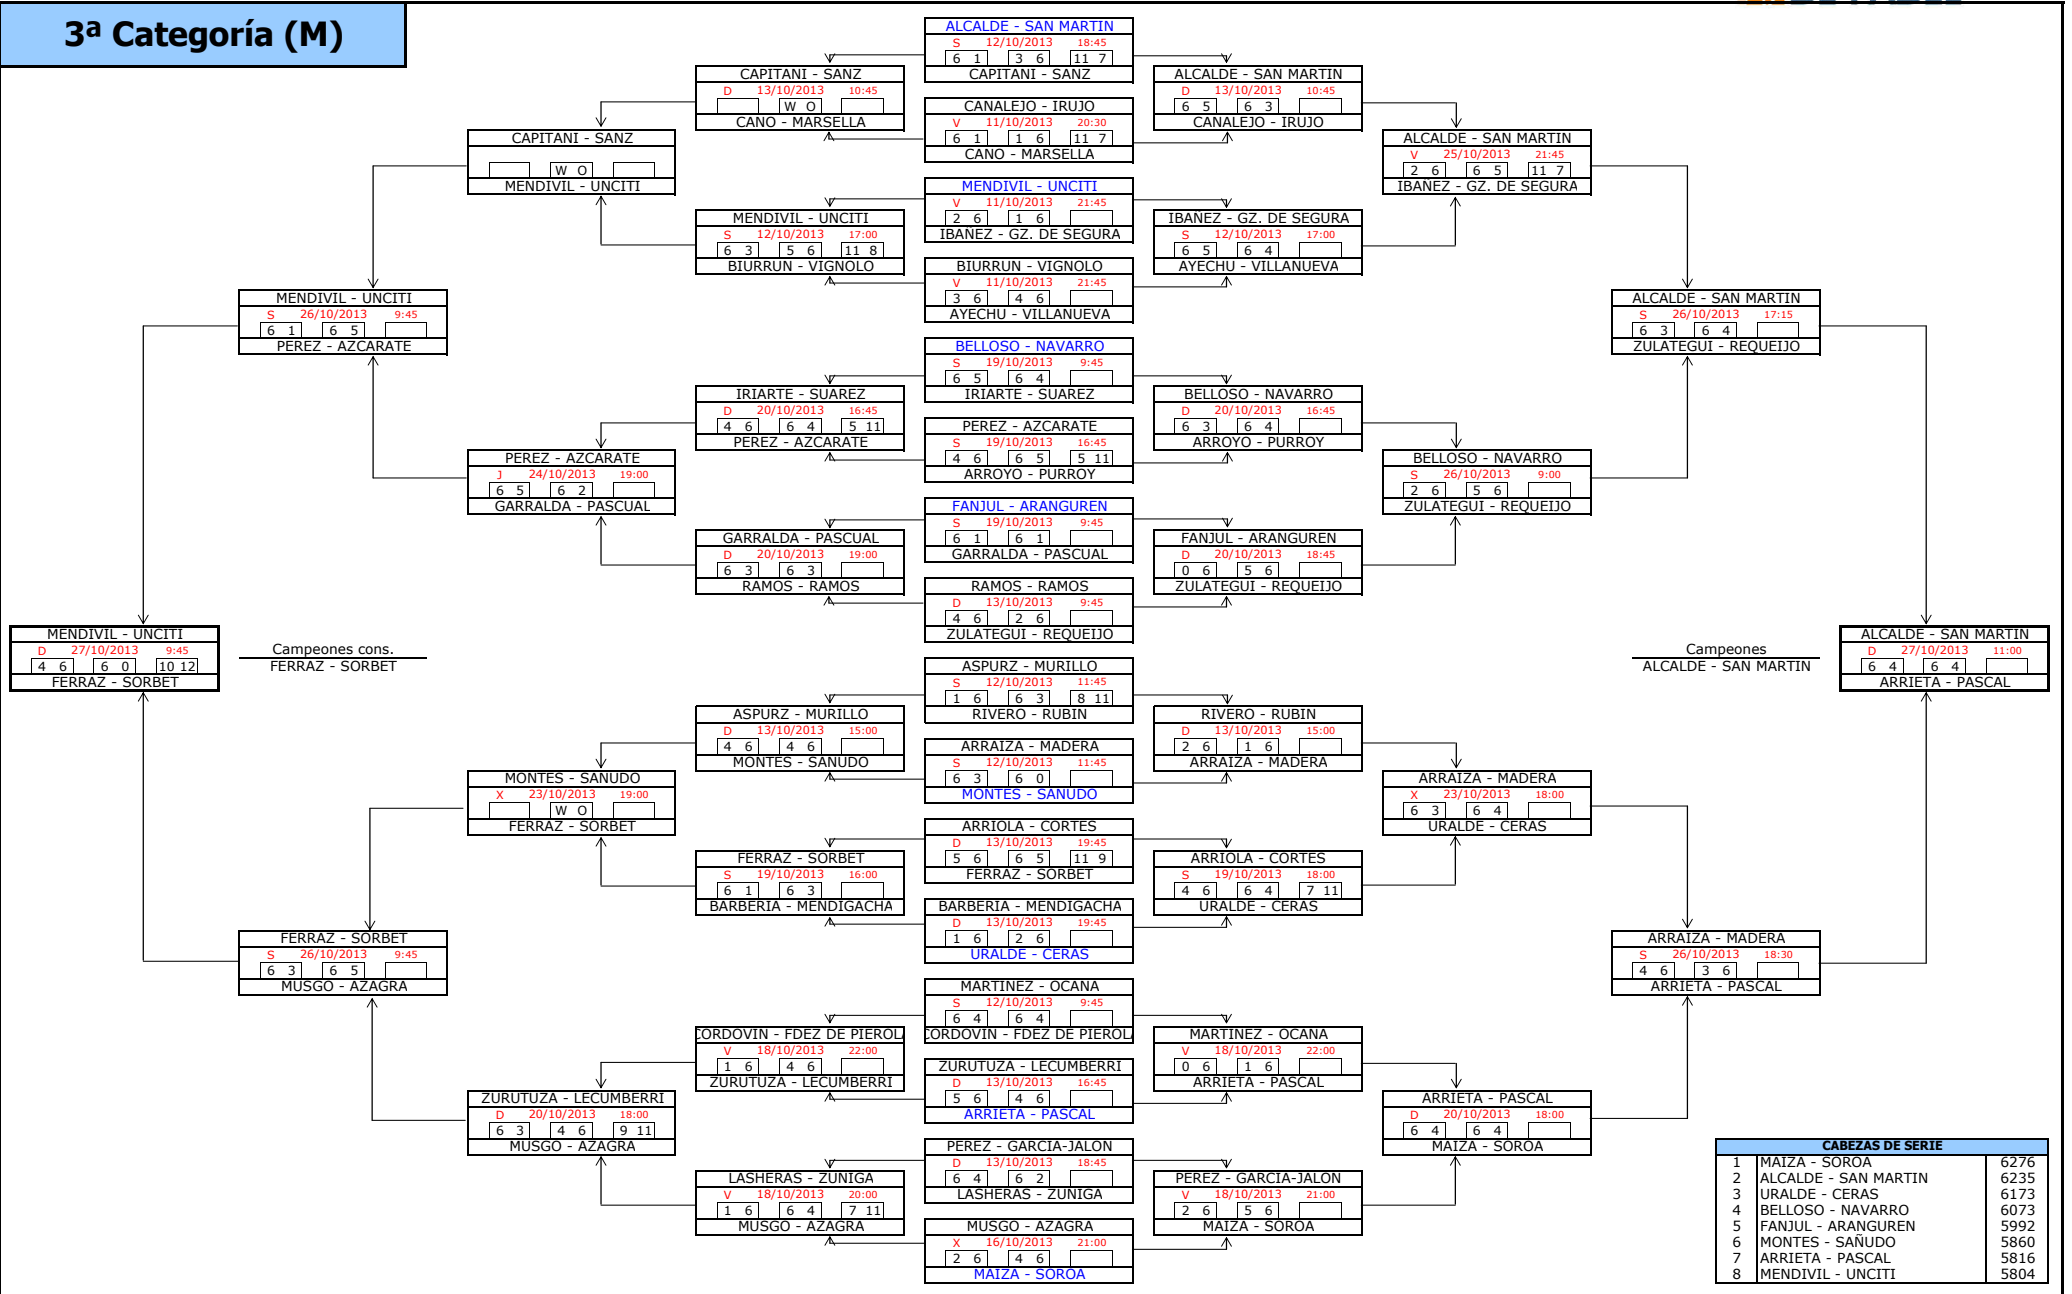

3ª Categoría (M)

CABEZAS DE SERIE		
1	MAIZA - SOROÁ	6276
2	ALCALDE - SAN MARTIN	6235
3	URALDE - CERAS	6173
4	BELLOSO - NAVARRO	6073
5	FANJUL - ARANGUREN	5992
6	MONTES - SANUDO	5860
7	ARRIETA - PASCAL	5816
8	MENDIVIL - UNCITI	5804