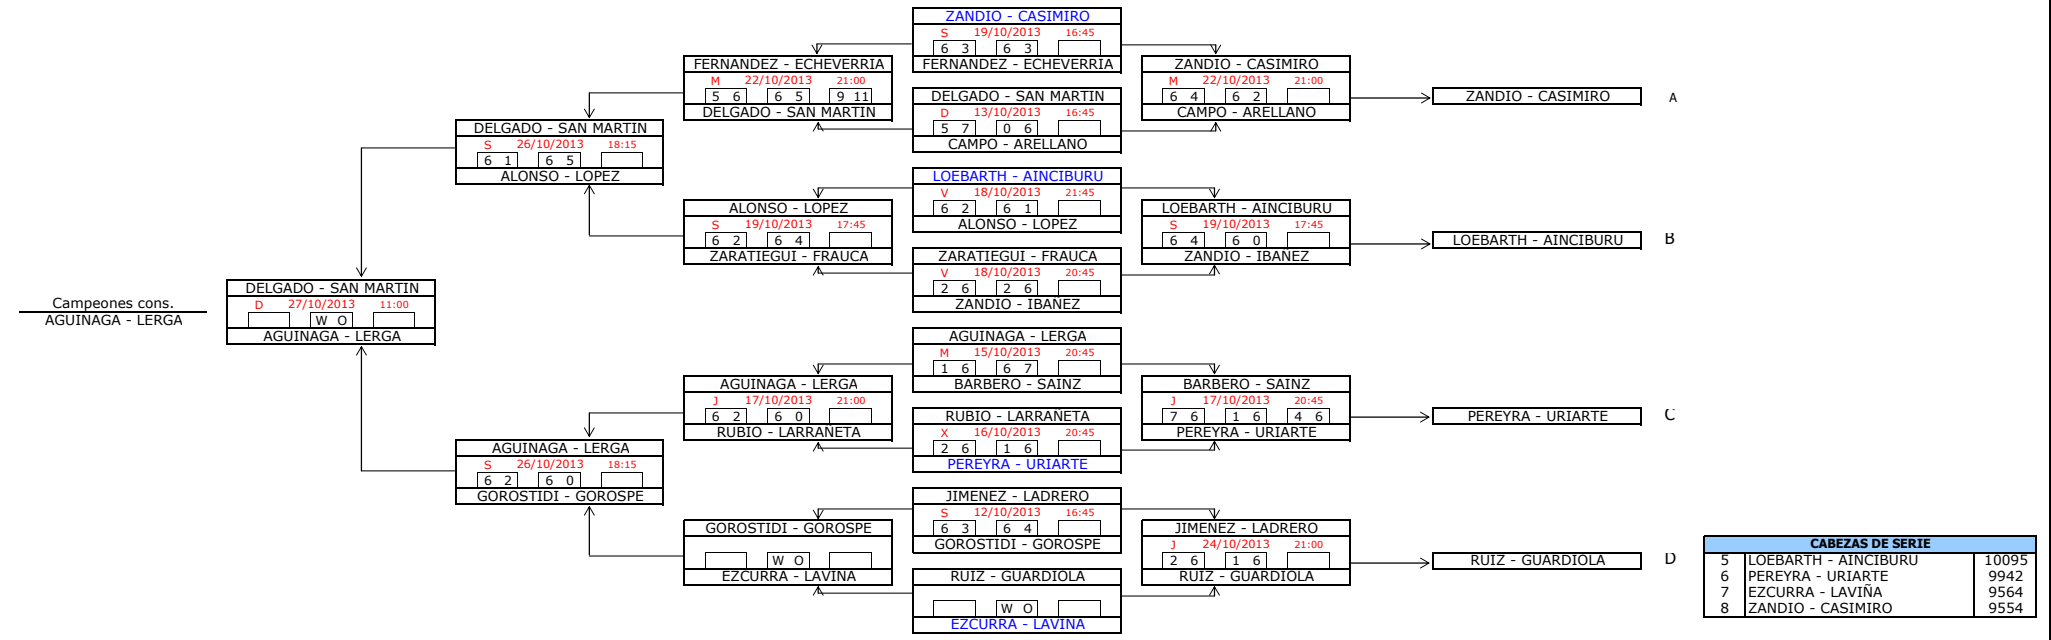

1ª Categoría (M)

FASE PREVIA

CABEZAS DE SERIE		
5	LOEBARTH - AINCIBURU	10095
6	PEREYRA - URIARTE	9942
7	EZCURRA - LAVINA	9564
8	ZANDIO - CASIMIRO	9554

CABEZAS DE SERIE		
1	DÍAZ - CAPITANI	12098
2	SANTOS - ZARATIEGUI	11849
3	CAPITANI - OTANO	10880
4	LERGA - TORRES	10434