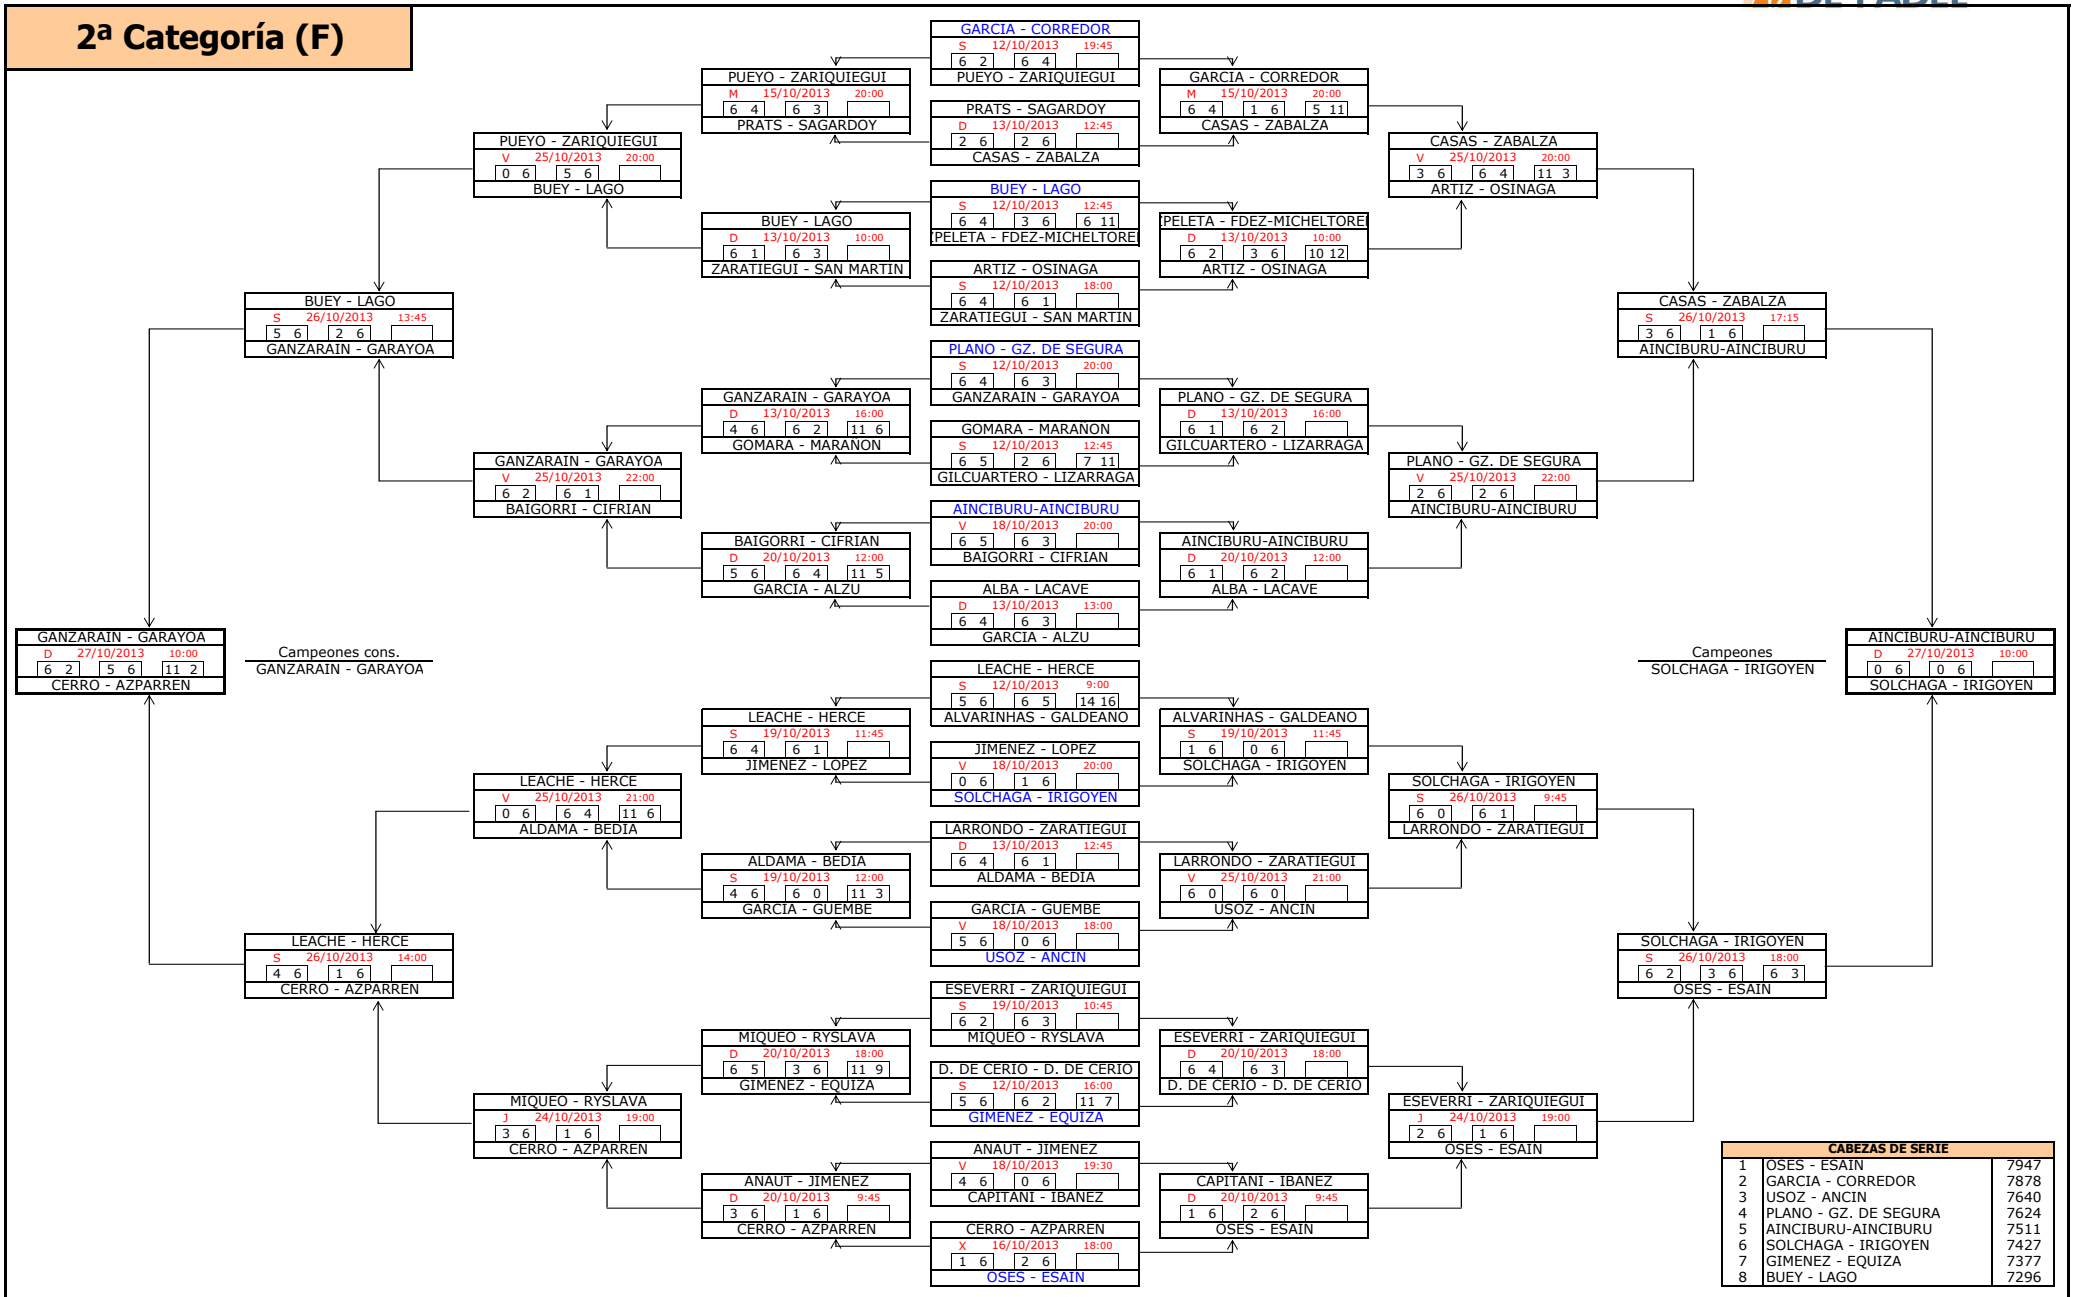

CARRASCAL - SARALEGUI

S 26/10/2013 20:15
0 6 | 0 6

CARRASCAL - SARALEGUI

V 25/10/2013 21:00
4 6 | 6 2 | 6 3

GABARRUS - GARAI

GABARRUS - GARAI

GIMENO - ZAMORA

Campeones cons.
GONI - VALORIA

5º puesto
GIMENO - ZAMORA

Campeones
GABARRUS - GARAI

A

B

C

D

CABEZAS DE SERIE		
5	LABIANO - MEDRANO	9468
6	MAGANA - ROS	8953
7	OSES - CASADO	8780
8	ESCUDERO - HERNANDEZ	8747

CABEZAS DE SERIE		
1	GIMENO - ZAMORA	11778
2	OTANO - ACERO	10930
3	ANDUEZA - SAIZ	9736
4	USECHI - ZUBELDIA	9470

2ª Categoría (F)

CABEZAS DE SERIE		
1	OSÉS - ESAÍN	7947
2	GARCIA - CORREDOR	7878
3	USOZ - ANCIN	7640
4	PLANO - GZ. DE SEGURA	7624
5	AINCIBURU-AINCIBURU	7511
6	SOLCHAGA - IRIGOYEN	7427
7	GIMENEZ - EQUIZA	7377
8	BUEY - LAGO	7296