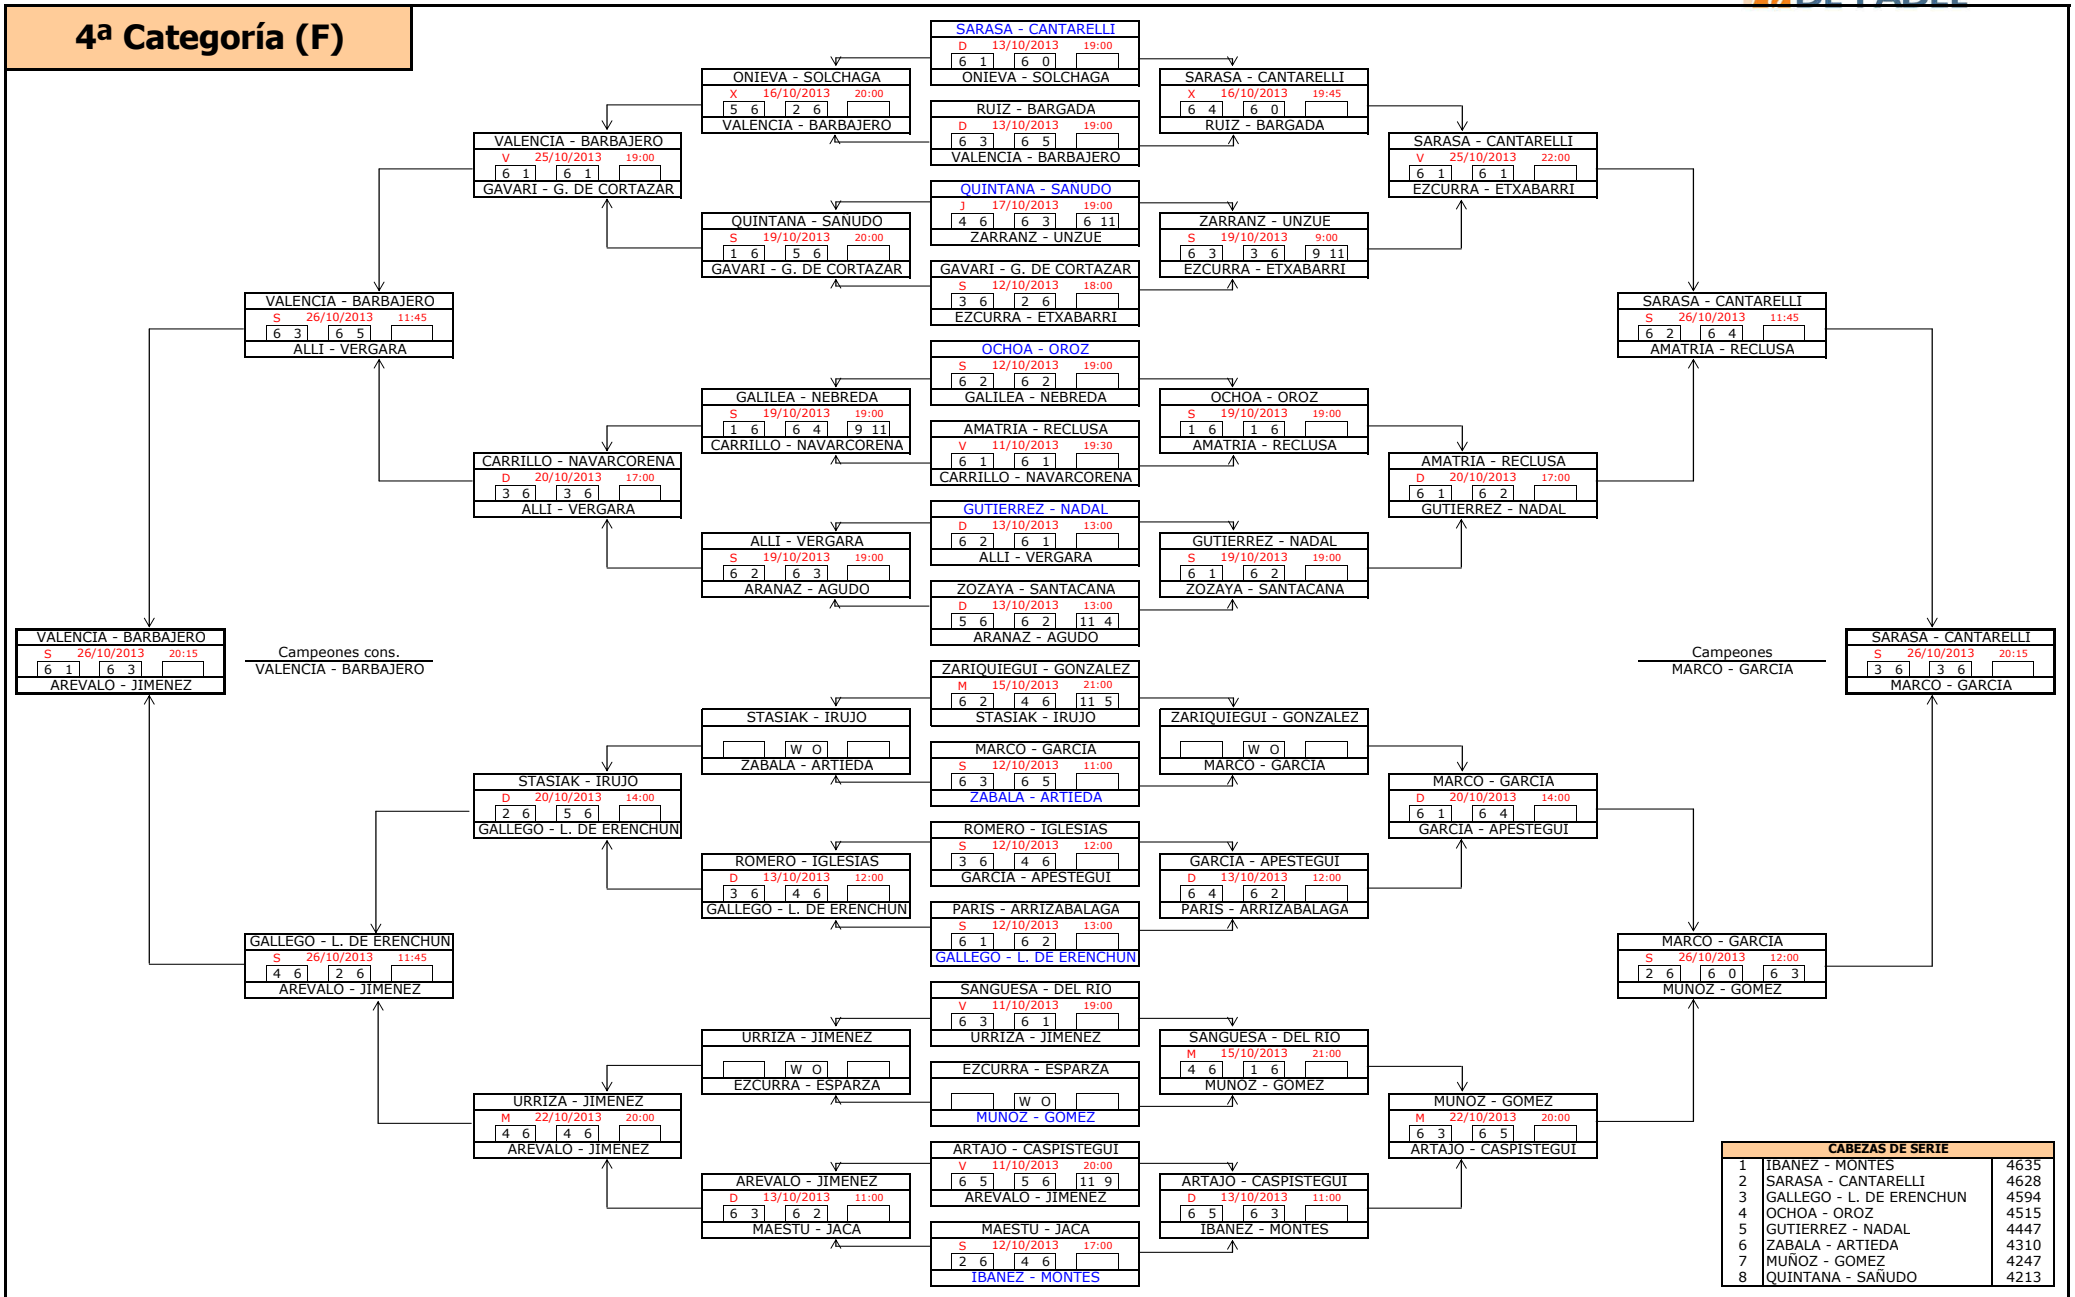

4ª Categoría (F)

Campeones cons.
VALENCIA - BARBAJERO

Campeones
MARCO - GARCIA

CABEZAS DE SERIE		
1	IBANEZ - MONTES	4635
2	SARASA - CANTARELLI	4628
3	GALLEGO - L. DE ERENCHUN	4594
4	OCHOA - OROZ	4515
5	GUTIERREZ - NADAL	4447
6	ZABALA - ARTIEDA	4310
7	MUNOZ - GOMEZ	4247
8	QUINTANA - SANUDO	4213