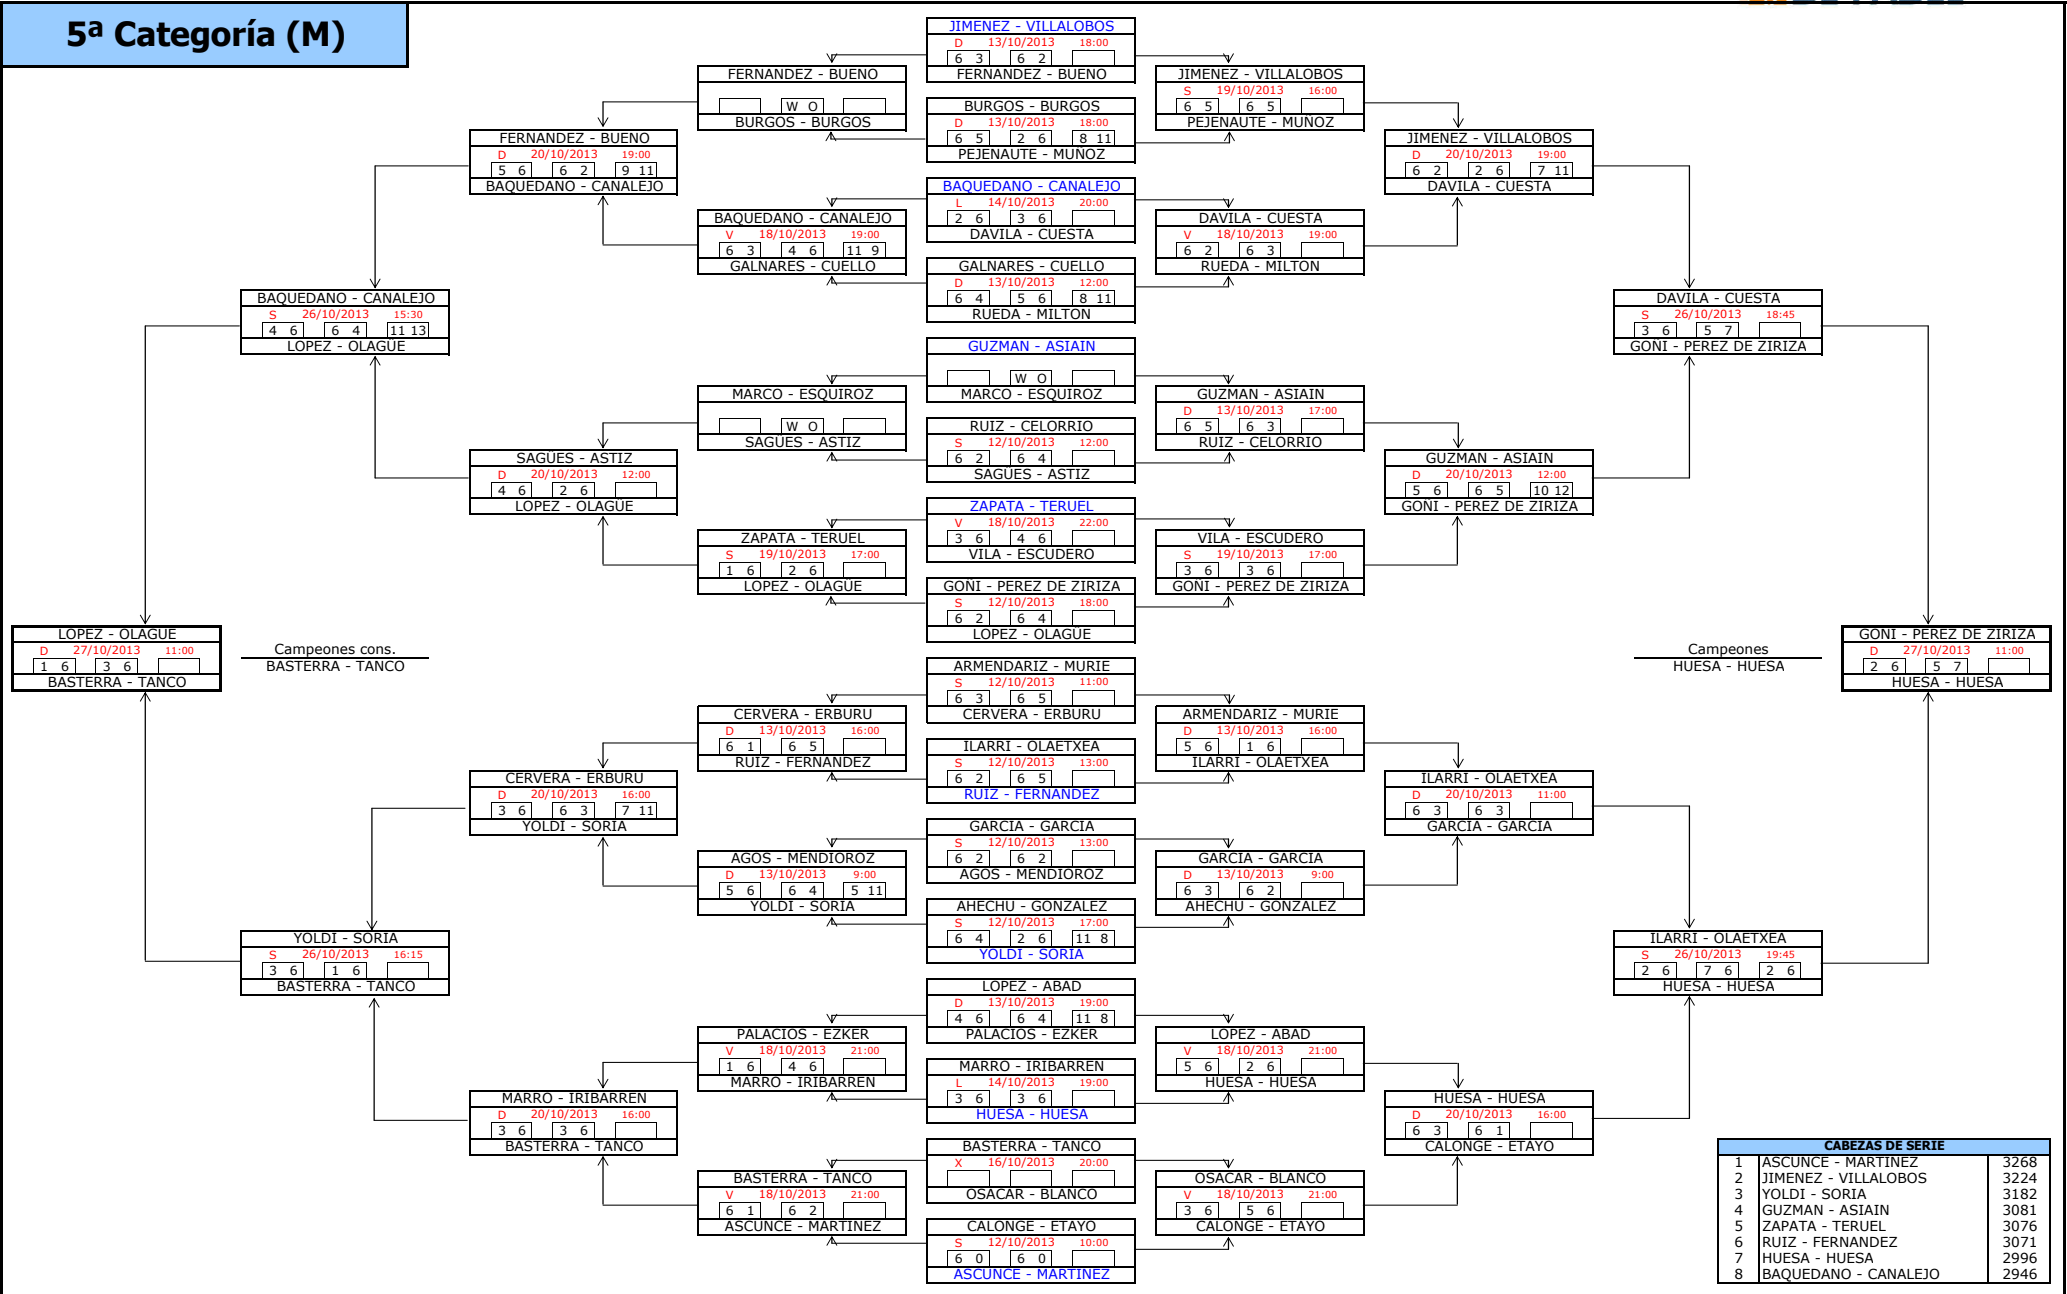

5ª Categoría (M)

Campeones cons.
BASTERRA - TANCO

Campeones
HUESA - HUESA

CABEZAS DE SERIE		
1	ASCUNCE - MARTINEZ	3268
2	JIMENEZ - VILLALOBOS	3224
3	YOLDI - SORIA	3182
4	GUZMAN - ASIAIN	3081
5	ZAPATA - TERUEL	3076
6	RUIZ - FERNANDEZ	3071
7	HUESA - HUESA	2996
8	BAQUEDANO - CANALEJO	2946