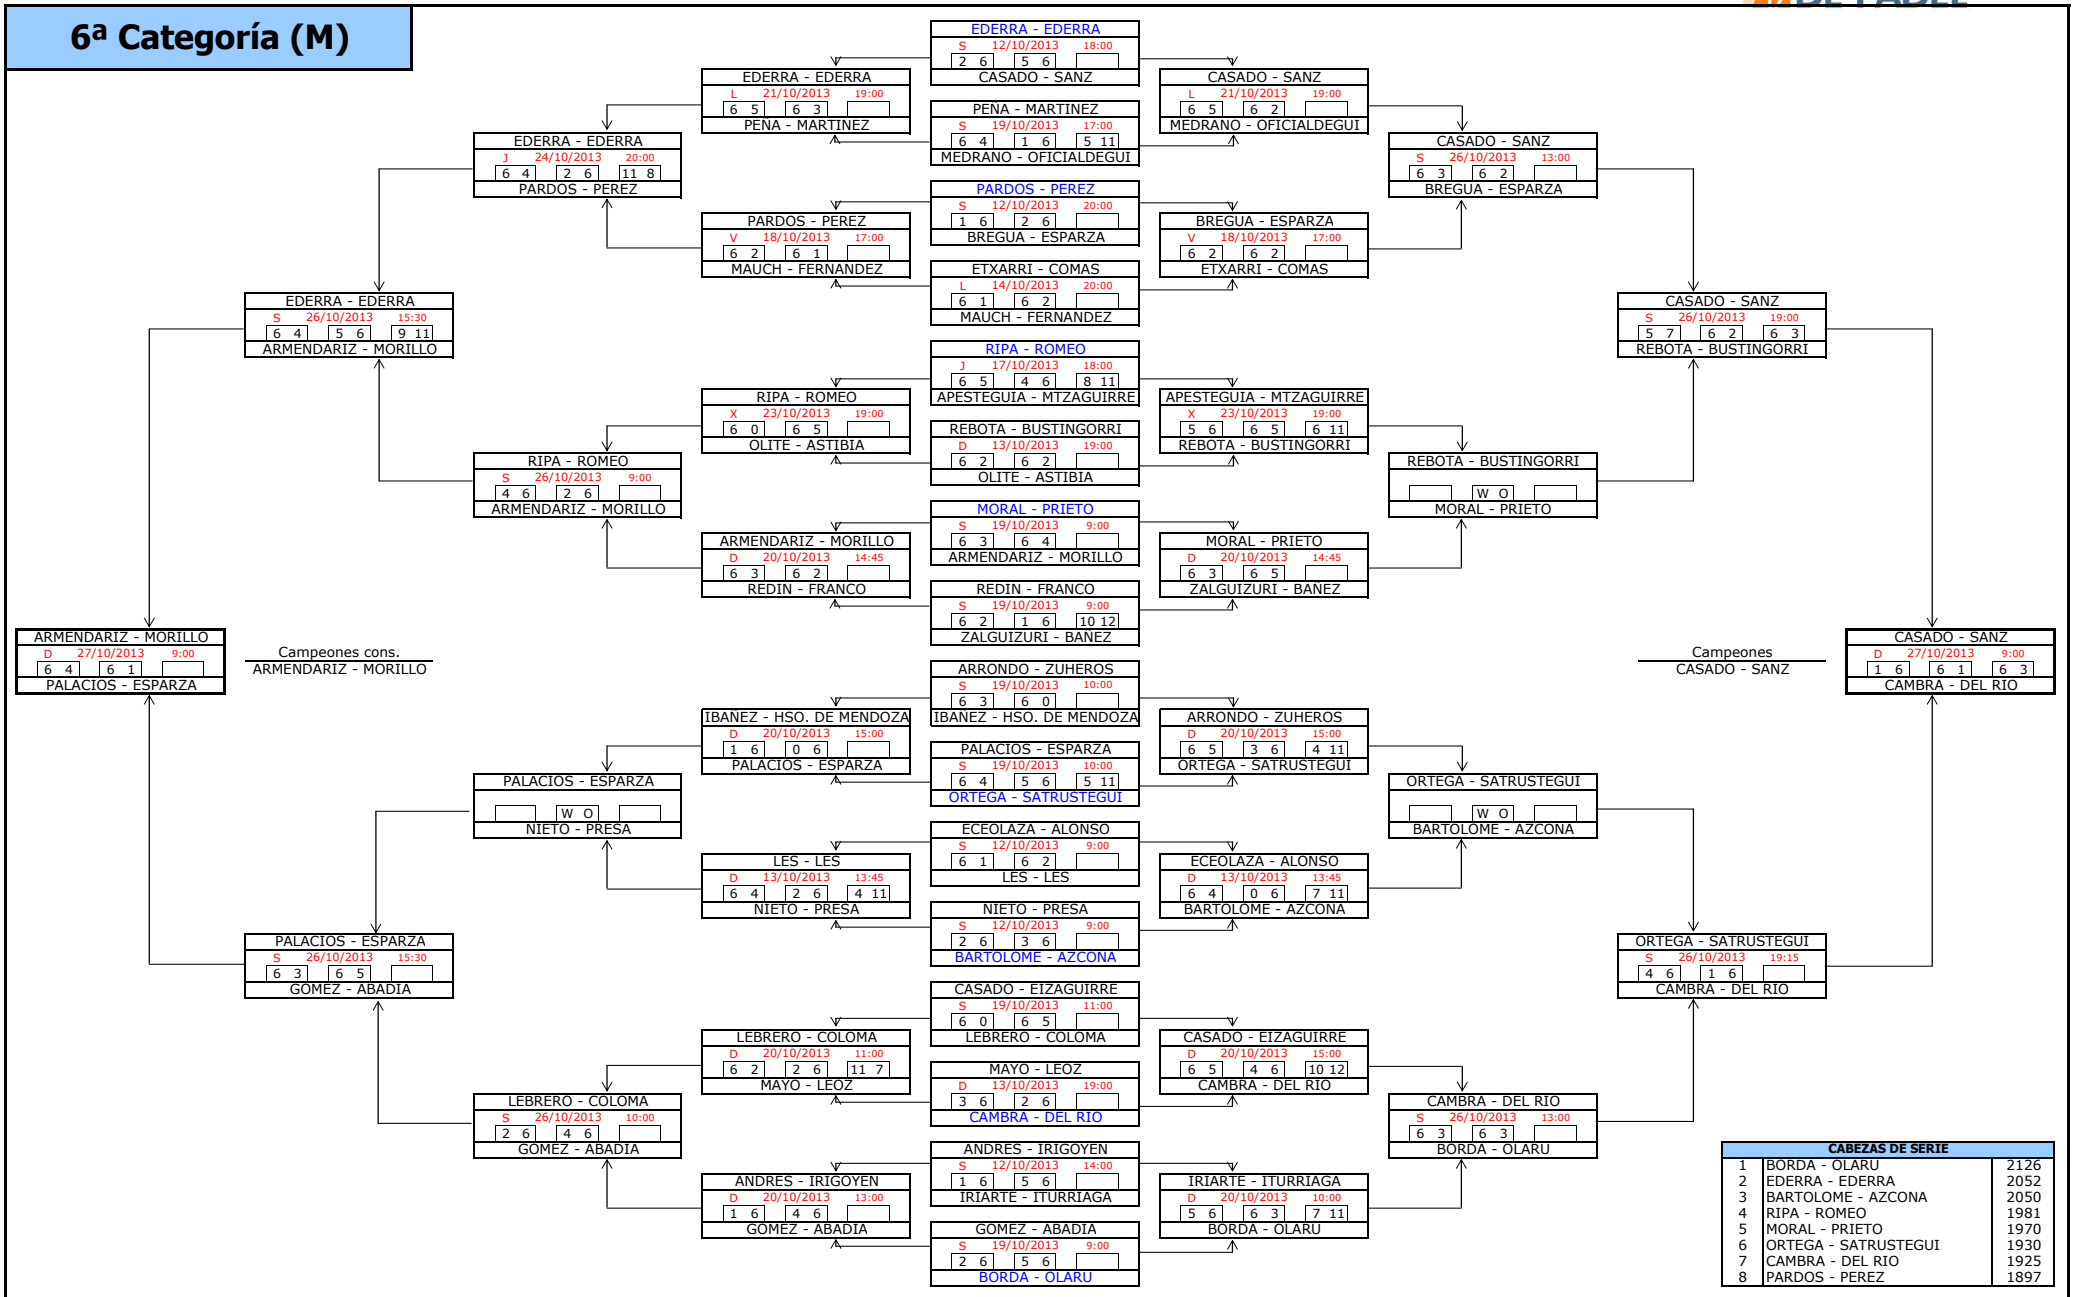

6ª Categoría (M)