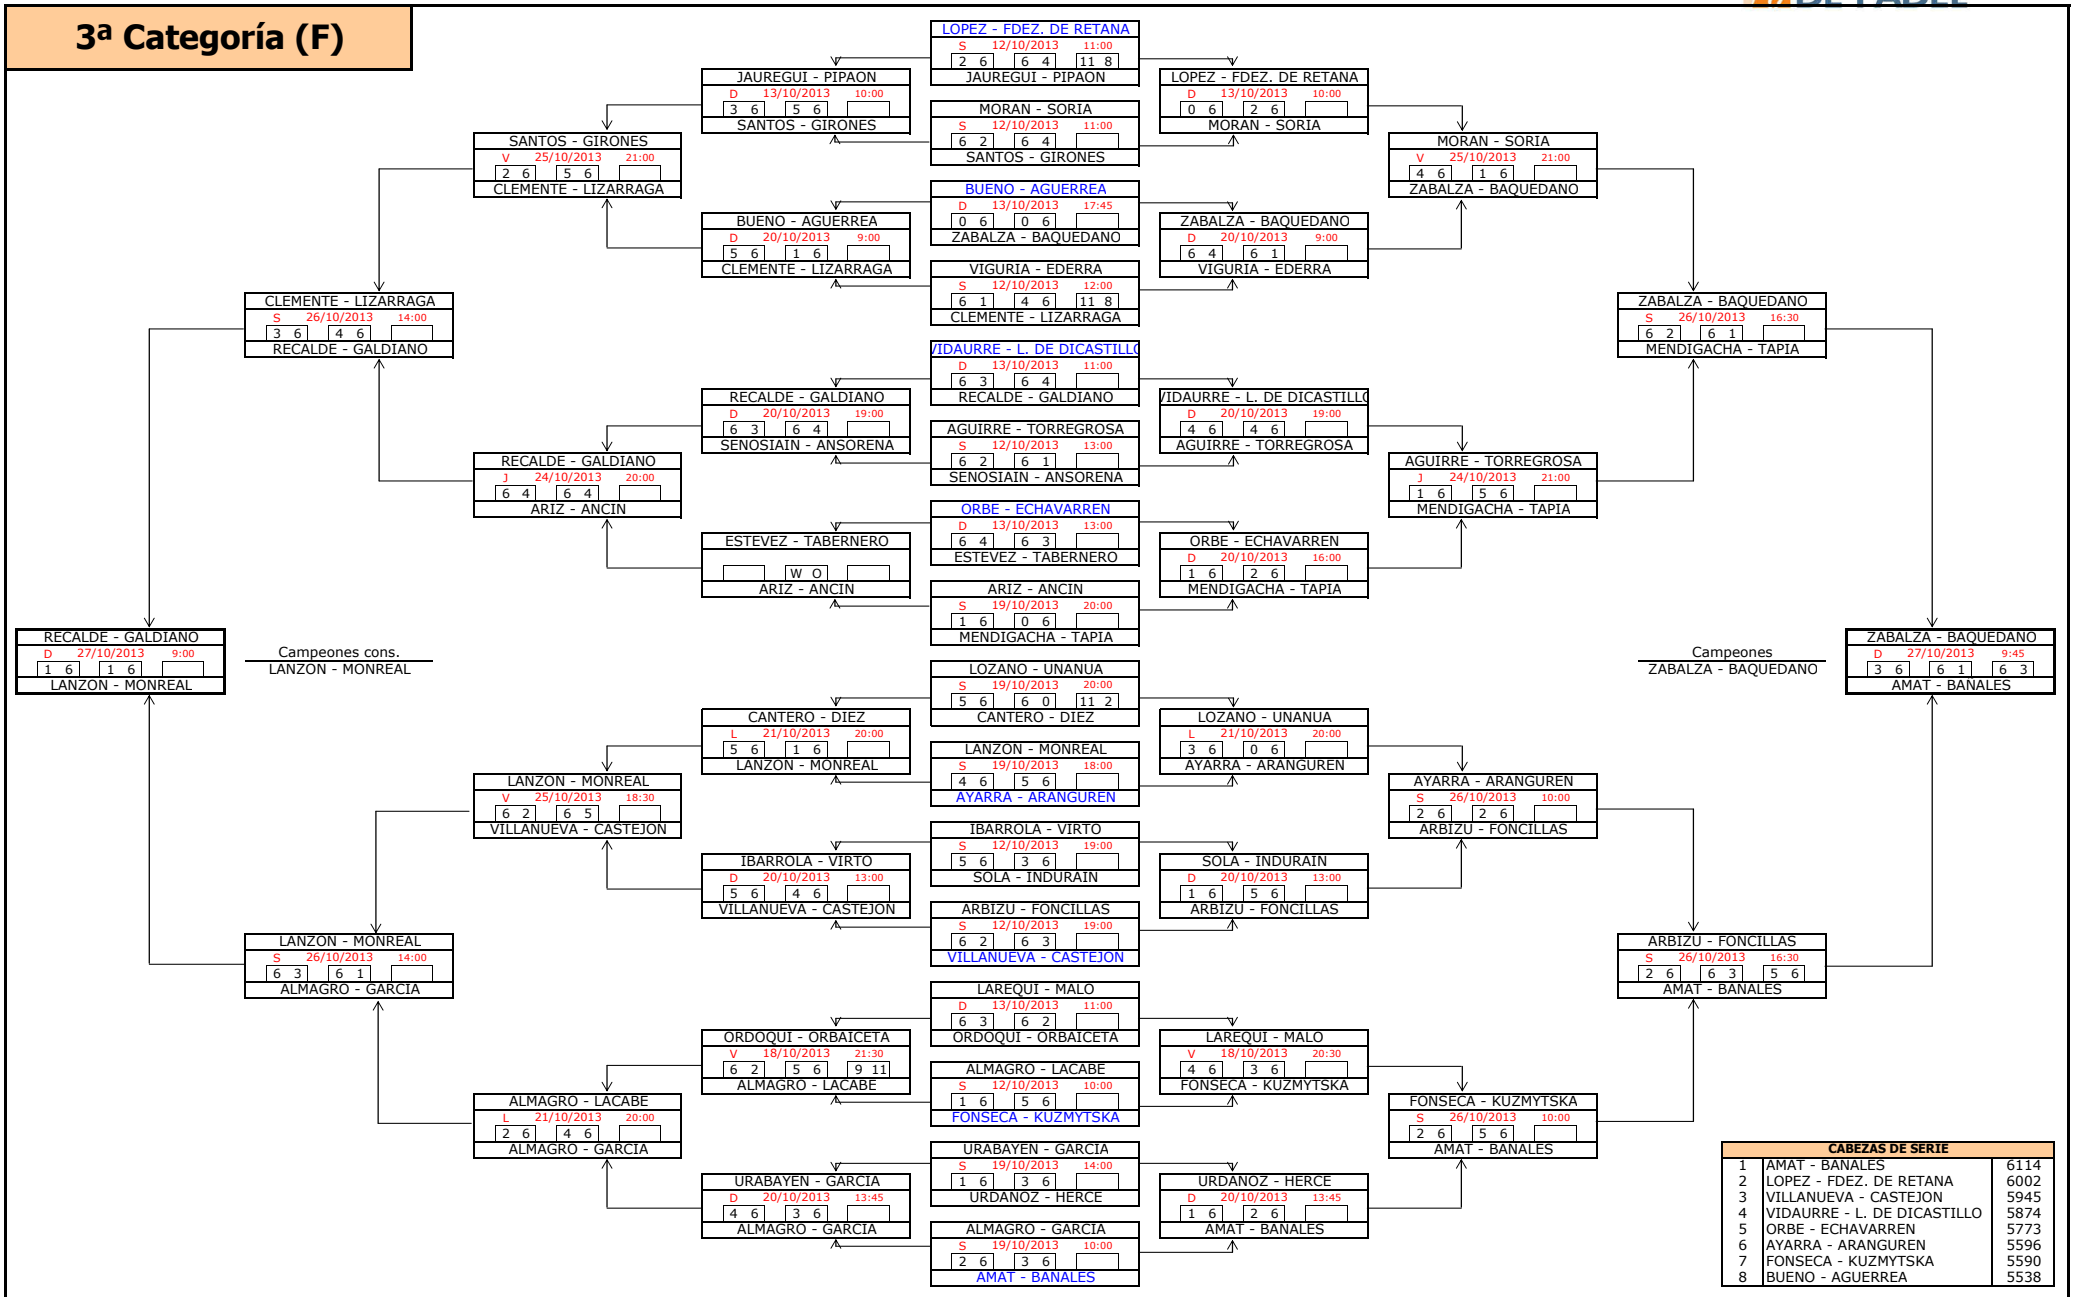

3ª Categoría (F)

Campeones cons.
LANZON - MONREAL

Campeones
ZABALZA - BAQUEDANO

CABEZAS DE SERIE		
1	AMAT - BANALES	6114
2	LOPEZ - FDEZ. DE RETANA	6002
3	VILLANUEVA - CASTEJON	5945
4	VIDAURRE - L. DE DICASTILLO	5874
5	ORBE - ECHAVARREN	5773
6	AYARRA - ARANGUREN	5596
7	FONSECA - KUZMYTSKA	5590
8	BUENO - AGUERREA	5538